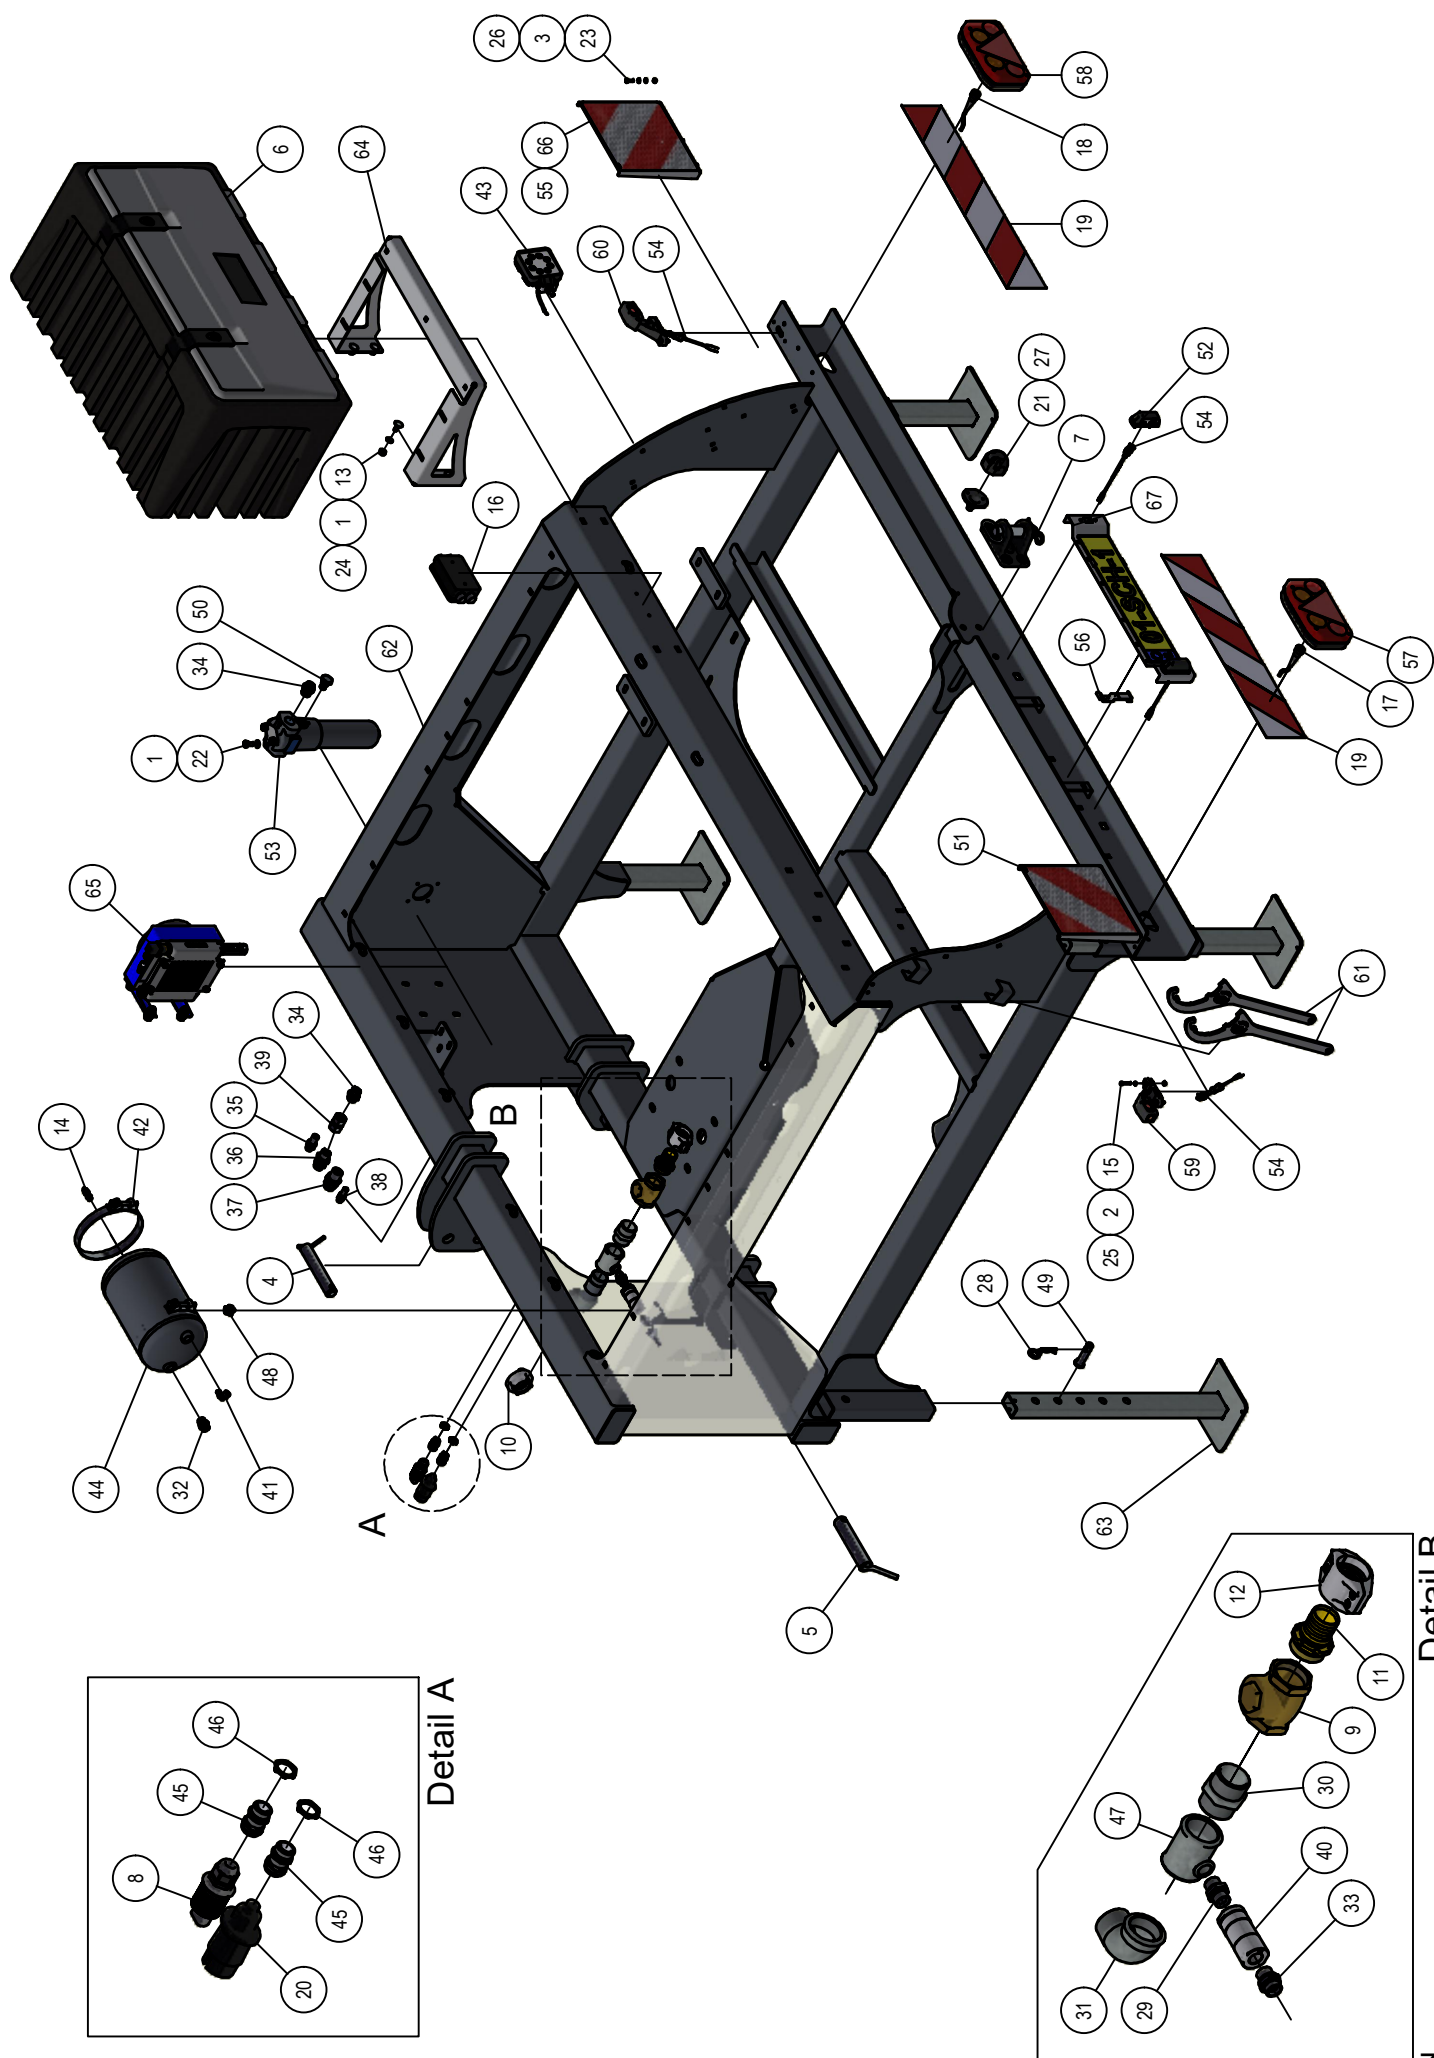

01. Frame

Detail B

Detail A

01. Stuklijst frame

Stukn.	Artikelnummer	Omschrijving	Aant.	Opmerking
51	126184	Markeringsbord links	1	
52	126279	Kentekenplaatverlichting	2	
53	126600	Persfilter hydrauliek	1	
54	128019	Valve plug female 2-polig 5m	4	
55	128070	Markeringsbord rechts	1	
56	128131	Kentekenplaathouder set 2 stuks	1	
57	200.05.001	Achterlamp LED links	1	
58	200.05.002	Achterlamp LED rechts	1	
59	200.05.005	Markeringslamp LED links	1	
60	200.05.006	Markeringslamp LED rechts	1	
61	306.04.015	Storzsleeutel L=60cm	2	
62	328.01.001	Hoofdframe PU300	1	
63	328.01.005	Steunpoot L=750mm	4	
64	328.01.006	Steun materiaalkoffer	1	
65	328.SS.251	Oliekoeler voor dodapomp PU	1	(optie) zie pagina 23
66	339.01.074	Steun markeringsbord	2	
67	339.01.079	Kentekenhouder	1	