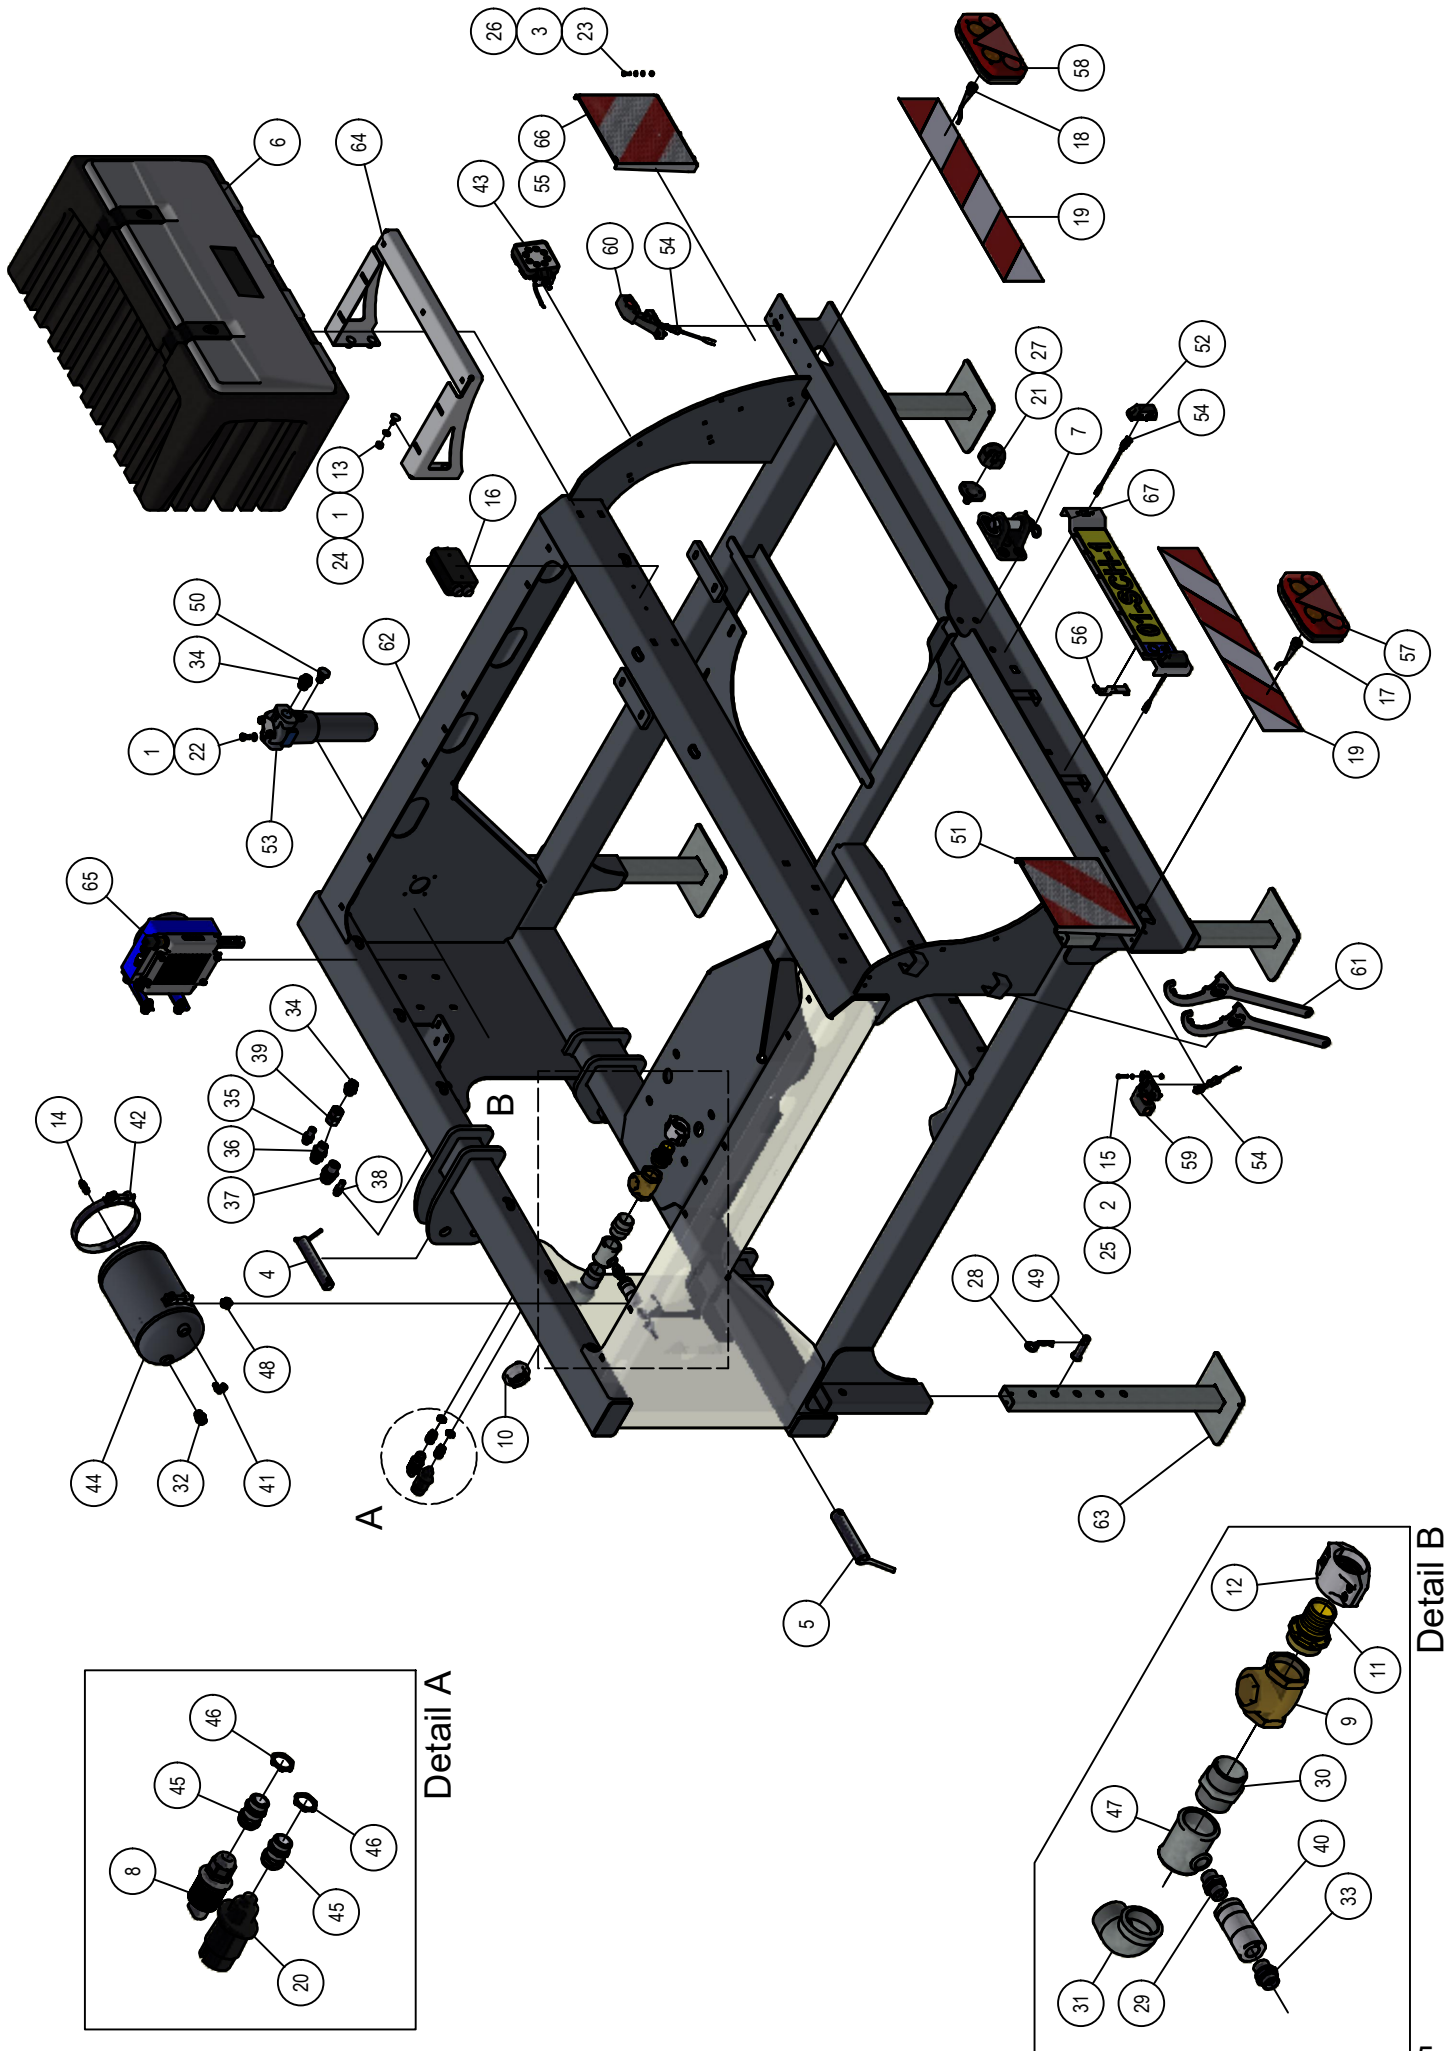

01. Frame

01. Stuklijst frame

Stukn.	Artikelnummer	Omschrijving	Aant.	Opmerking
1	121179	Sluitring M10 DIN125A ELVZ	3	
2	121201	Sluitring M5 DIN125A ELVZ	8	
3	121202	Sluitring M6 DIN125A ELVZ	12	
4	121377	Hefpen	1	
5	121378	Hefpen	2	
6	121417	Materiaalkoffer 1000x500x470	1	
7	121438	Aanhangerkoppeling	1	
8	121452	Stekker 3-polig	1	
9	121609	Terugslagklep	1	
10	121717	Storz koppeling	1	
11	121771	Slangpilaar messing	1	
12	121847	Klembeugel HD 1 1/2" Alu	1	
13	122035	Slotbout M10x25 DIN603 ELVZ kl.8.8	4	
14	122234	Veiligheidsventiel	1	
15	122443	Inbusbout M5x30 DIN912 ELVZ	4	
16	122460	Verdeeldoos 32-polig	1	
17	122470	Kabel met bajonetaansluiting links	1	
18	122471	Kabel met bajonetaansluiting rechts	1	
19	122472	Reflektiemarkeringsticker (set l+r)	1	
20	122517	Stekker 7-polig	1	
21	122523	Stekkerdoos 7-polig	1	
22	122747	Bout M10x20 DIN933 ELVZ	3	
23	122816	Bout M6x20 DIN933 ELVZ	6	
24	122937	Moer M10ZB DIN985 ELVZ	4	
25	122964	Moer M5ZB DIN985 ELVZ	4	
26	122965	Moer M6ZB DIN985 ELVZ	6	
27	123044	Onderlegrubber Hella	1	
28	123205	Borgveer 4mm dubbel	4	
29	123293	Dubbelnippel	1	
30	123430	Dubbele nippel	1	
31	123479	Knie verzinkt 90°	1	
32	123616	Koppeling	1	
33	123617	Inschroef koppeling 15L-G1/2"	1	
34	123623	Koppeling	2	
35	123720	Koppeling	1	
36	123722	Koppeling	1	
37	123723	Koppeling	1	
38	123725	Koppeling	1	
39	123736	Rechte leidingverbinding	1	
40	123749	Terugslagklep	1	
41	124645	Insteeknippel haaks	1	
42	124733	1-delige slangklem	2	
43	124831	Werklamp LED	1	
44	125549	Luchtketel 10ltr.	1	
45	125556	Kabelwartel PG13 messing	2	
46	125559	Wartelmoer PG13 messing	2	
47	125599	T-stuk	1	
48	125612	Aftapkraan	1	
49	125710	Pen	4	
50	125860	Indicatorplug persfilter	1