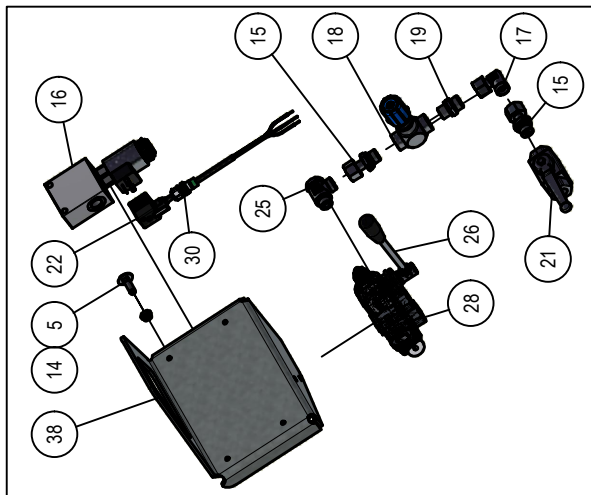

04. Waterslanghaspel

Bediening rechts-achter

04. Stuklijst waterslanghaspel

Stukn.	Artikelnummer	Omschrijving	Aant.	Opmerking
1	121179	Sluitring M10 DIN125A ELVZ	1	
2	121183	Sluitring M12 DIN125A ELVZ	20	
3	121203	Sluitring M8 DIN125A ELVZ	8	
4	122037	Slotbout M10x35 DIN603 ELVZ kl.8.8	12	
5	122064	Slotbout M8x25	3	
6	122643	Stelschroef M6x10 DIN916 ELVZ	2	
7	122757	Bout M10x70 DIN933 ELVZ	1	
8	122769	Bout M12x40 DIN933 ELVZ	8	
9	122774	Bout M12x60 DIN933 ELVZ	2	
10	122831	Bout M8x30 DIN933 ELVZ	4	
11	122838	Moer M10 DIN934 ELVZ	2	
12	122937	Moer M10ZB DIN985 ELVZ	12	
13	122940	Moer M12ZB DIN985 ELVZ	10	
14	122967	Moer M8ZB DIN985 ELVZ	7	
15	123317	Koppeling	2	
16	123331	3/2 klep	1	
17	123362	Koppeling	1	
18	123510	Verstelbare smoring	1	
19	123614	Koppeling	1	
20	123928	Ketting L=42 rollen	1	
21	123941	Kogelkraan 2-weg	1	
22	124139	Connector met LED	1	
23	124328	Hydromotor	1	
24	124451	Flenslagerblok	2	
25	124787	Koppeling	1	
26	124882	Hendel	1	
27	125268	Verbindingschakel	1	
28	125610	Basic stuurschuifblok	1	
29	126206	Lagerstofkap	2	
30	126437	Kabelwartel M12	1	
31	306.02.019	Trommel PU300	1	
32	306.03.025	Afschermkap lager	2	
33	306.03.028	Plaatwiel	1	
34	306.03.030	Kettingwiel	1	
35	328.02.003	Haspelsteun	2	
36	328.02.004	Spanner hydromotor	1	
37	328.02.005	Afstandsbus	2	
38	328.03.018	Steun bediening	1	
39	411.01.013	Sluitring ø40xø11x6mm	1