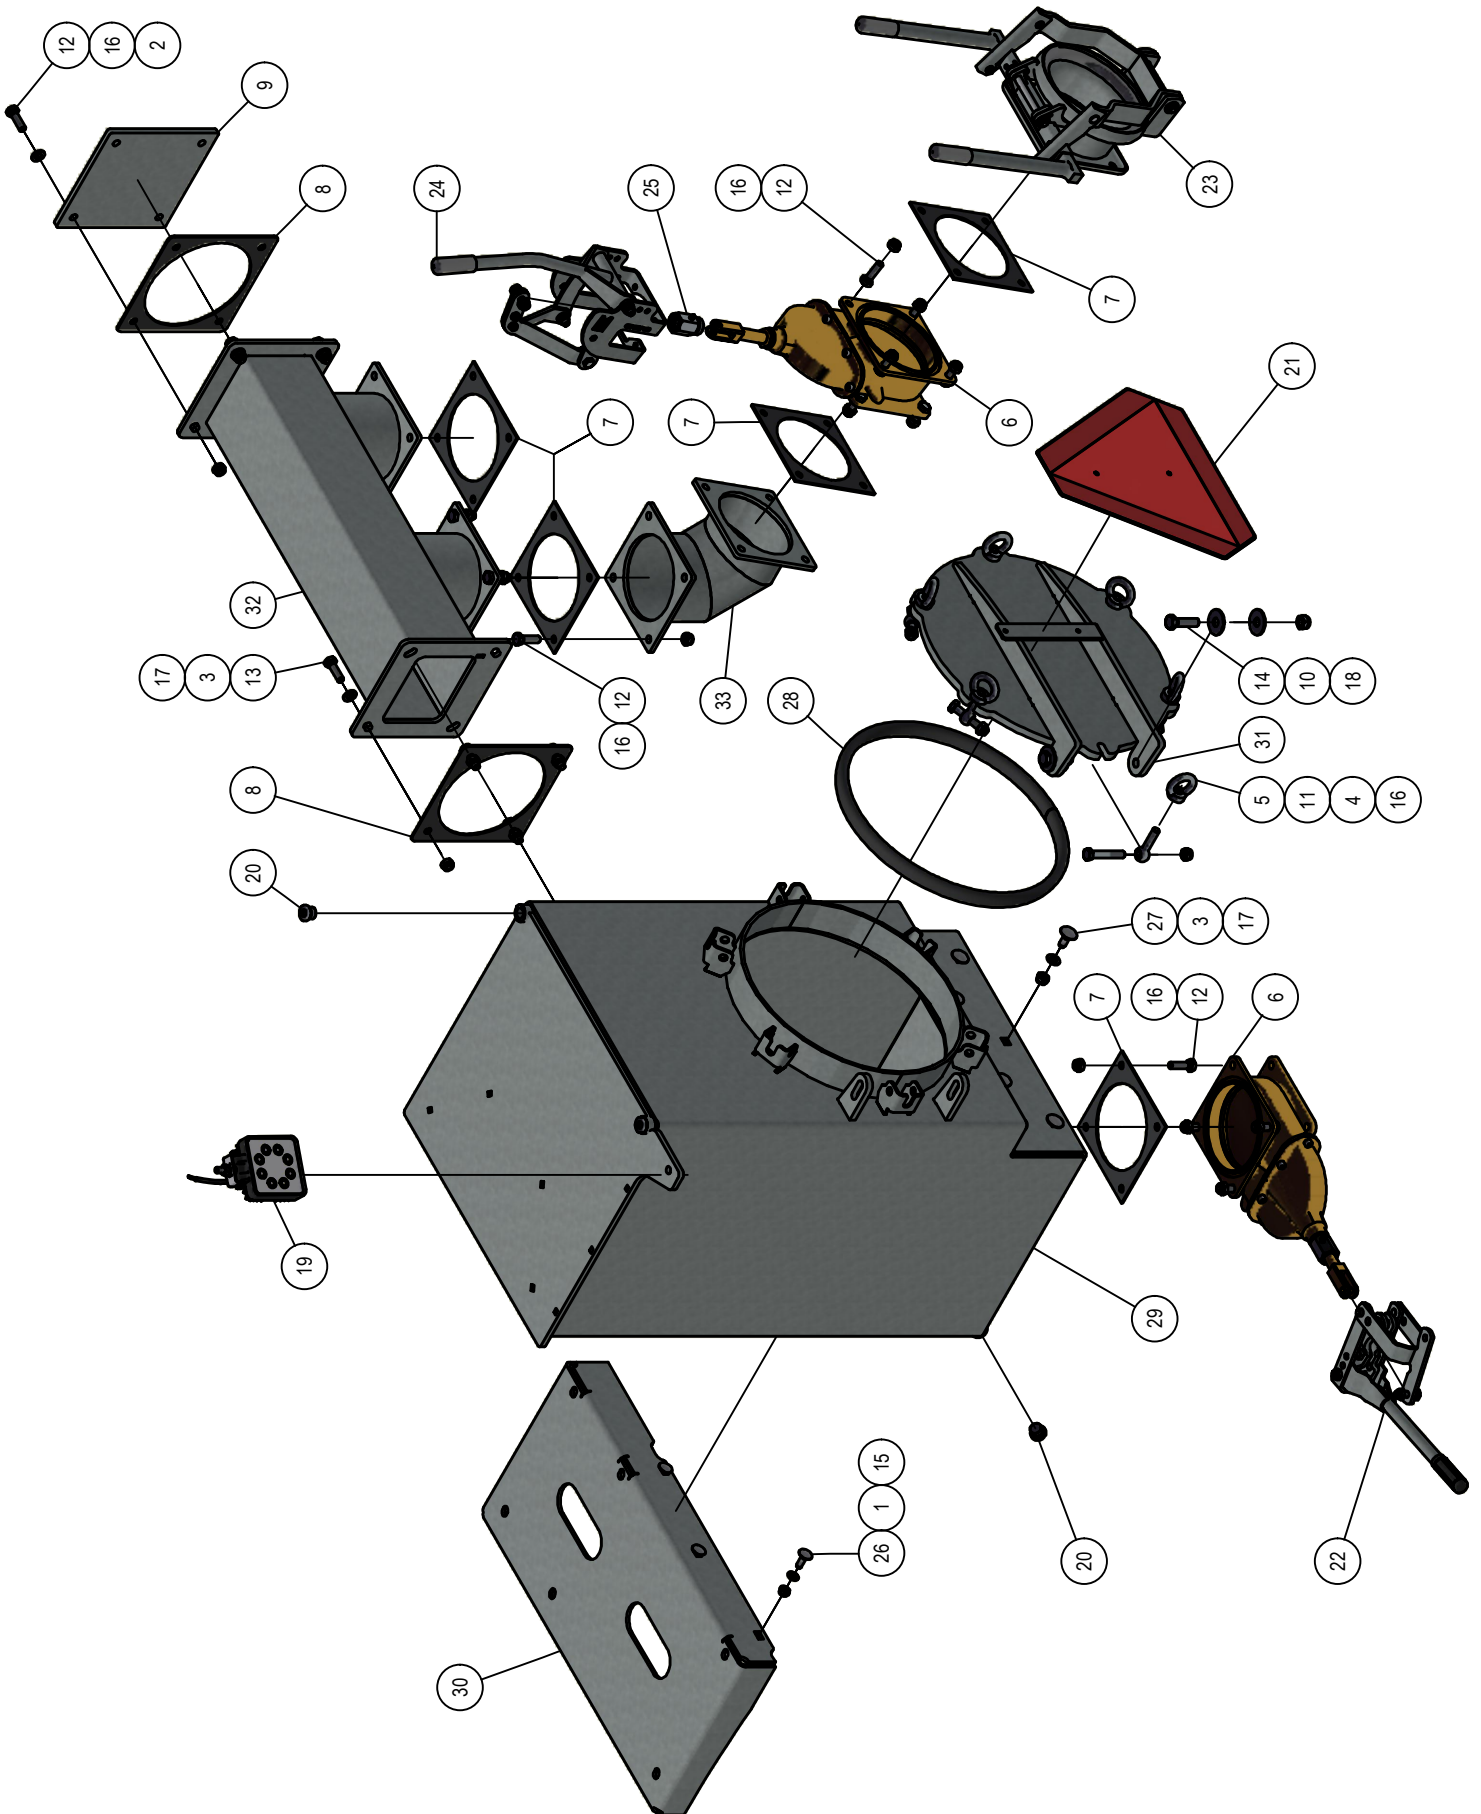

01.01. Stenenvangkast

01.01. Stuklijst stenenvangkast

Stukn.	Artikelnummer	Omschrijving	Aant.	Opmerking
1	121181	Sluitring M10 DIN125 RVS	3	
2	121183	Sluitring M12 DIN125A ELVZ	4	
3	121185	Sluitring M12 DIN125A RVS	9	
4	121673	Oogbout M12x60 DIN444 ELVZ	6	
5	122006	Oogmoer M12 DIN582 ELVZ	6	
6	122011	Afsluiter 6" vierkantflens	2	
7	122112	Vierkantpakking 6"	5	
8	122428	Vierkantpakking 8"	2	
9	122429	Blindflens 8" verzinkt	1	
10	122538	Carrosseriering M14 DIN9021A ELVZ	4	
11	122682	Bout M12x70 DIN931 ELVZ	6	
12	122769	Bout M12x40 DIN933 ELVZ	20	
13	122769	Bout M12x40 DIN933 RVS	4	
14	122782	Bout M14x50 DIN933	2	
15	122939	Moer M10ZB DIN985 RVS	3	
16	122940	Moer M12ZB DIN985 ELVZ	26	
17	122942	Moer M12ZB DIN985 RVS	9	
18	122943	Moer M14ZB DIN985 ELVZ	2	
19	124831	Werklamp LED	1	
20	125343	Afsluitdop	4	
21	125365	Driehoekbord LRV	1	
22	126468	Afsluiterbediening	1	
23	126481	Aankoppeldeel 6"	1	
24	126482	Afsluiterbediening 6"	1	
25	126745	Geleidebus 5-6"	2	
26	128862	Slotbout M10x30 DIN603 RVS	3	
27	128863	Slotbout M12x30 DIN603 RVS	5	
28	21100565	Afsluitrubber	1	
29	328.01.002	Stenenvangkast	1	
30	328.01.004	Plateau verdringerpomp	1	
31	328.01.015	Deksel stenenvangkast PU300	1	
32	328.03.008	Verdeelbuis 8"-2x6"	1	
33	328.03.012	Bocht 90° 6"	1