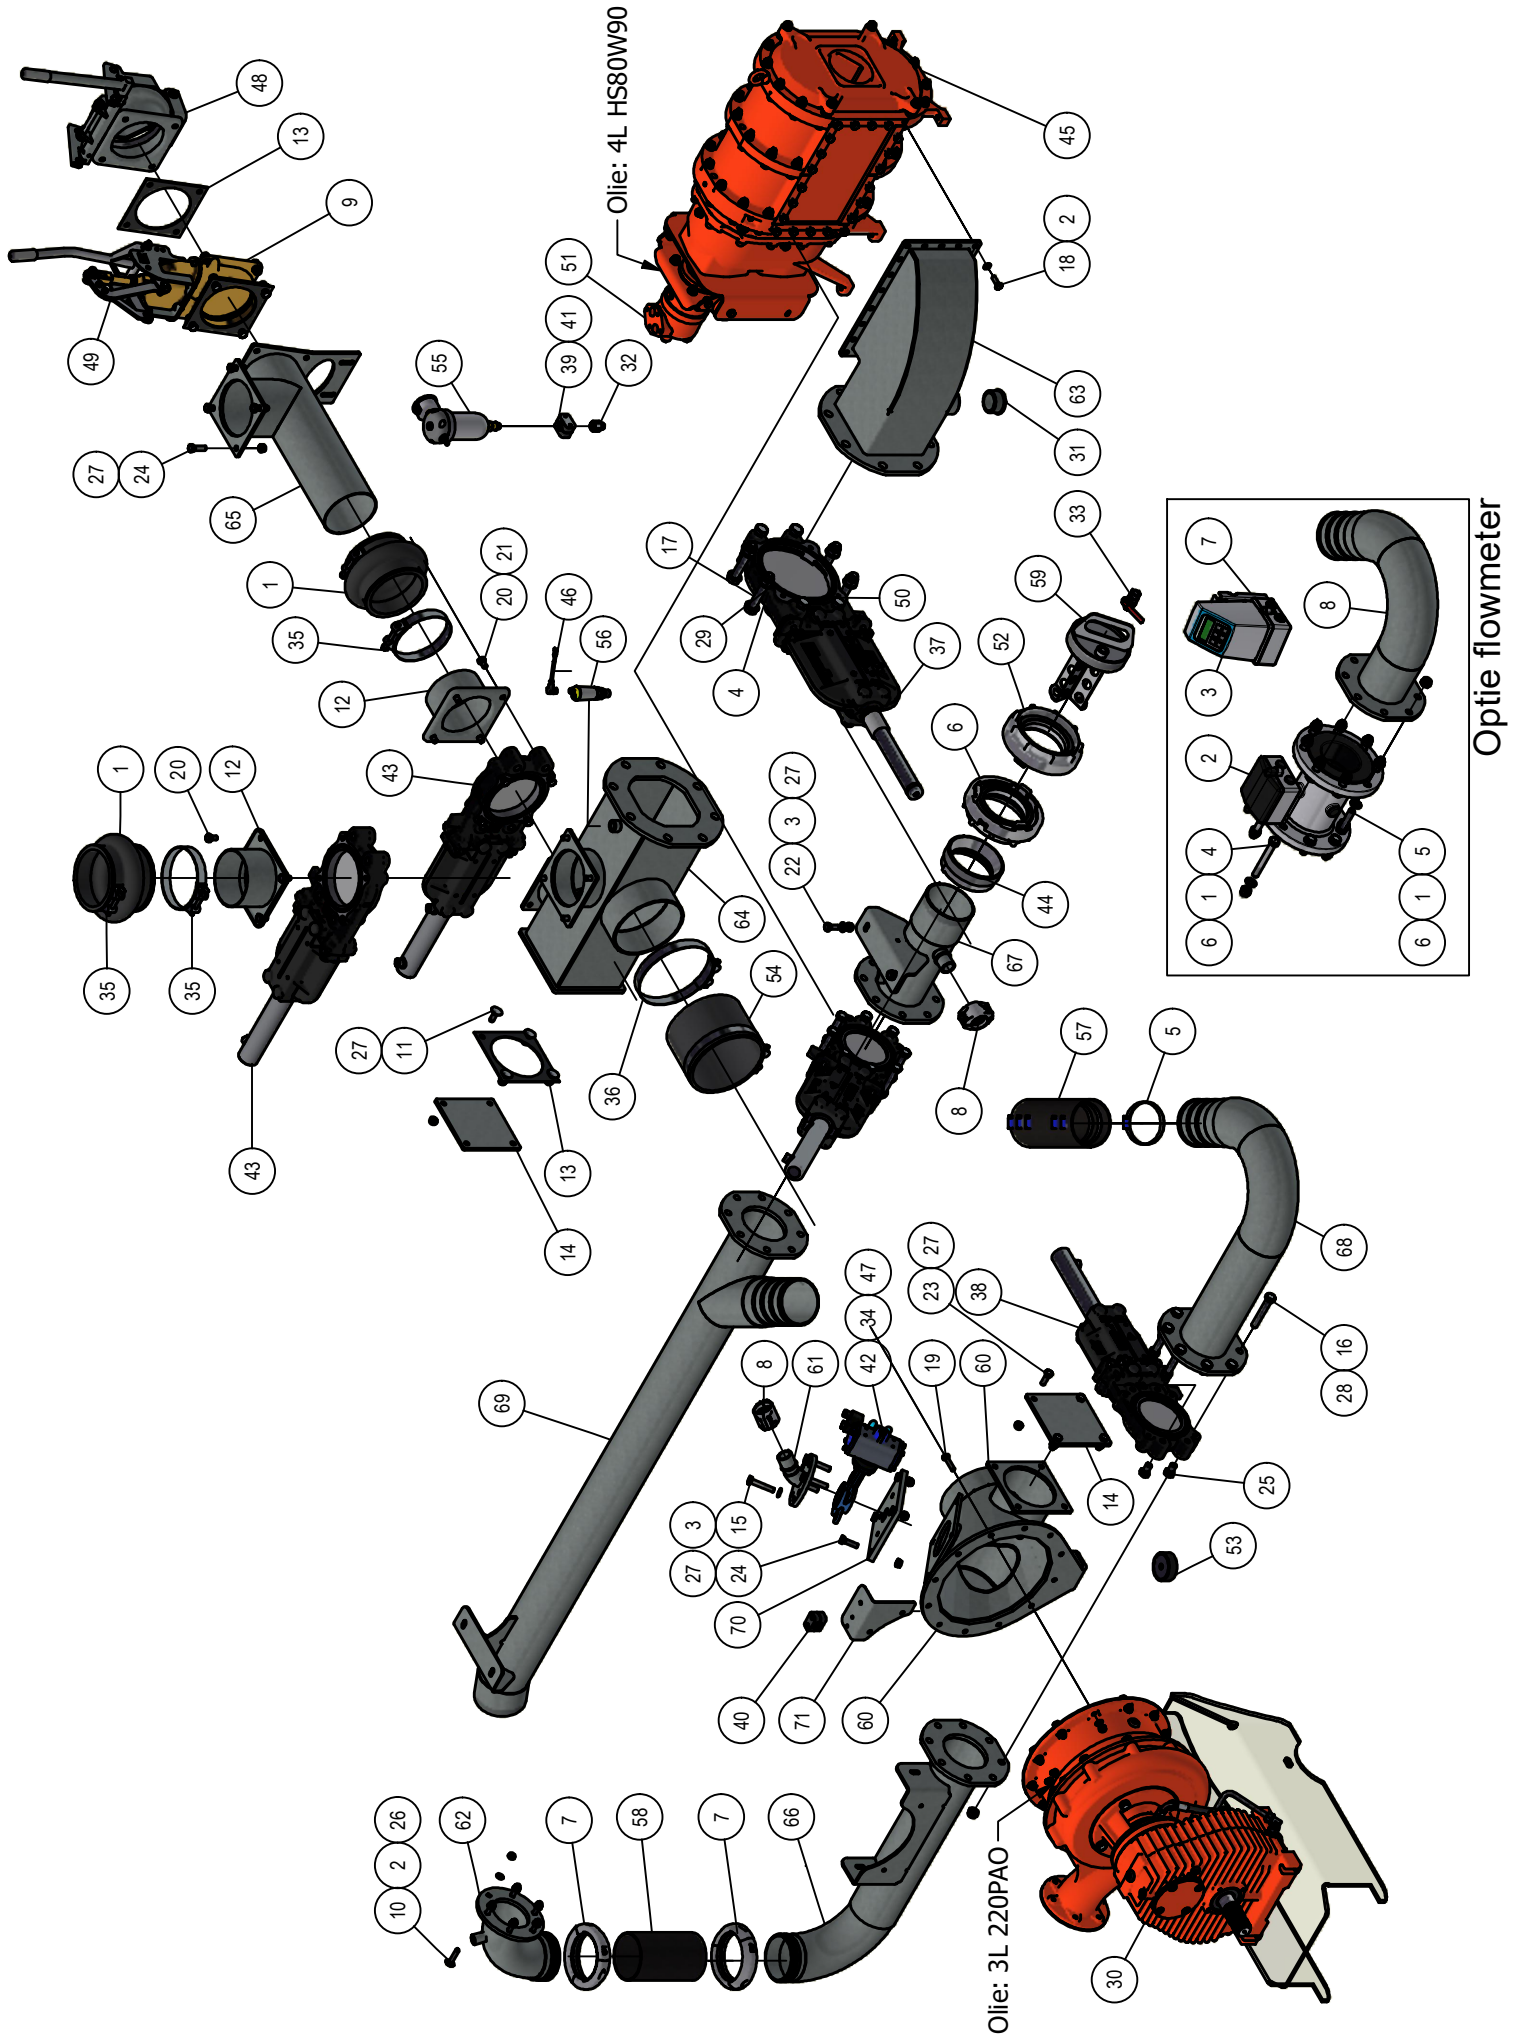

03.01. Pompen

03.01. Stuklijst pompen

Stukn.	Artikelnummer	Omschrijving	Aant.	Opmerking
1	121009	Rubber mof ø150	2	
2	121179	Sluitring M10 DIN125A ELVZ	40	
3	121183	Sluitring M12 DIN125A ELVZ	14	
4	121191	Sluitring M20 DIN125A ELVZ	8	
5	121683	Slangklem RVS	6	
6	121716	Storz kopp. bi-dr. 6"	1	
7	121734	Storz klemschaal driedelig	2	
8	121847	Klembeugel HD 1 1/2" Alu	2	
9	122011	Afsluiter 6" vierkantflens	1	
10	122039	Slotbout M10x50 DIN603 ELVZ kl.8.8	6	
11	122045	Slotbout M12x35 DIN603 ELVZ kl.8.8	4	
12	122109	Vierkantprofielflens+buis 6"	2	
13	122112	Vierkantpakking 6"	3	
14	122113	Blindflens 6" verzinkt	3	
15	122681	Bout M12x65 DIN931 ELVZ	4	
16	122694	Bout M16x100 DIN931 ELVZ	8	
17	122720	Bout M20x120 DIN931 ELVZ	4	
18	122749	Bout M10x30 DIN933 ELVZ	22	
19	122754	Bout M10x45 DIN933 ELVZ	12	
20	122762	Bout M12x20 DIN933 ELVZ	8	
21	122763	Bout M12x25 DIN933 ELVZ	8	
22	122765	Bout M12x30 DIN933 ELVZ	6	
23	122768	Bout M12x35 DIN933 ELVZ	12	
24	122769	Bout M12x40 DIN933 ELVZ	8	
25	122787	Bout M16x25 DIN933 ELVZ	16	
26	122937	Moer M10ZB DIN985 ELVZ	18	
27	122940	Moer M12ZB DIN985 ELVZ	30	
28	122945	Moer M16ZB DIN985 ELVZ	8	
29	122950	Moer M20ZB DIN985 ELVZ	4	
30	123088	Doda pomp AFI 35-II 1:2.73	1	Zie PDF in bijlage
31	123444	Stop verzinkt	2	
32	123537	Koppeling	1	
33	123993	Kogelkraan	1	
34	124643	Insteeknippel recht	1	
35	124732	1-delige slangklem	4	
36	124734	1-delige slangklem	2	
37	124750	Mesafsluiter 8" + hydr. cilinder DW	1	Zie PDF in bijlage
38	124751	Mesafsluiter 5" + hydr. cilinder DW	2	Zie PDF in bijlage
39	124761	Set schaalhelften enkel 22mm	1	
40	124762	Set schaalhelften enkel 25mm	1	
41	124773	Dekplaat enkel groep 3	1	
42	125510	Vlinderklep DN40 pneumatisch dw	1	
43	125593	Mesafsluiter 6" + hydr. cilinder DW	2	Zie PDF in bijlage
44	126001	Storz verlooping alu 6"budr-5"bidr	1	
45	126180	Verdringerpomp	1	Zie PDF in bijlage
46	126333	Kabel 10mtr met connector M12 haaks	1	
47	126377	Geluiddemper	2	
48	126481	Aankoppeldeel 6"	1	
49	126482	Afsluiterbediening 6"	1	
50	126570	Bout M20x25 DIN933 ELVZ	8