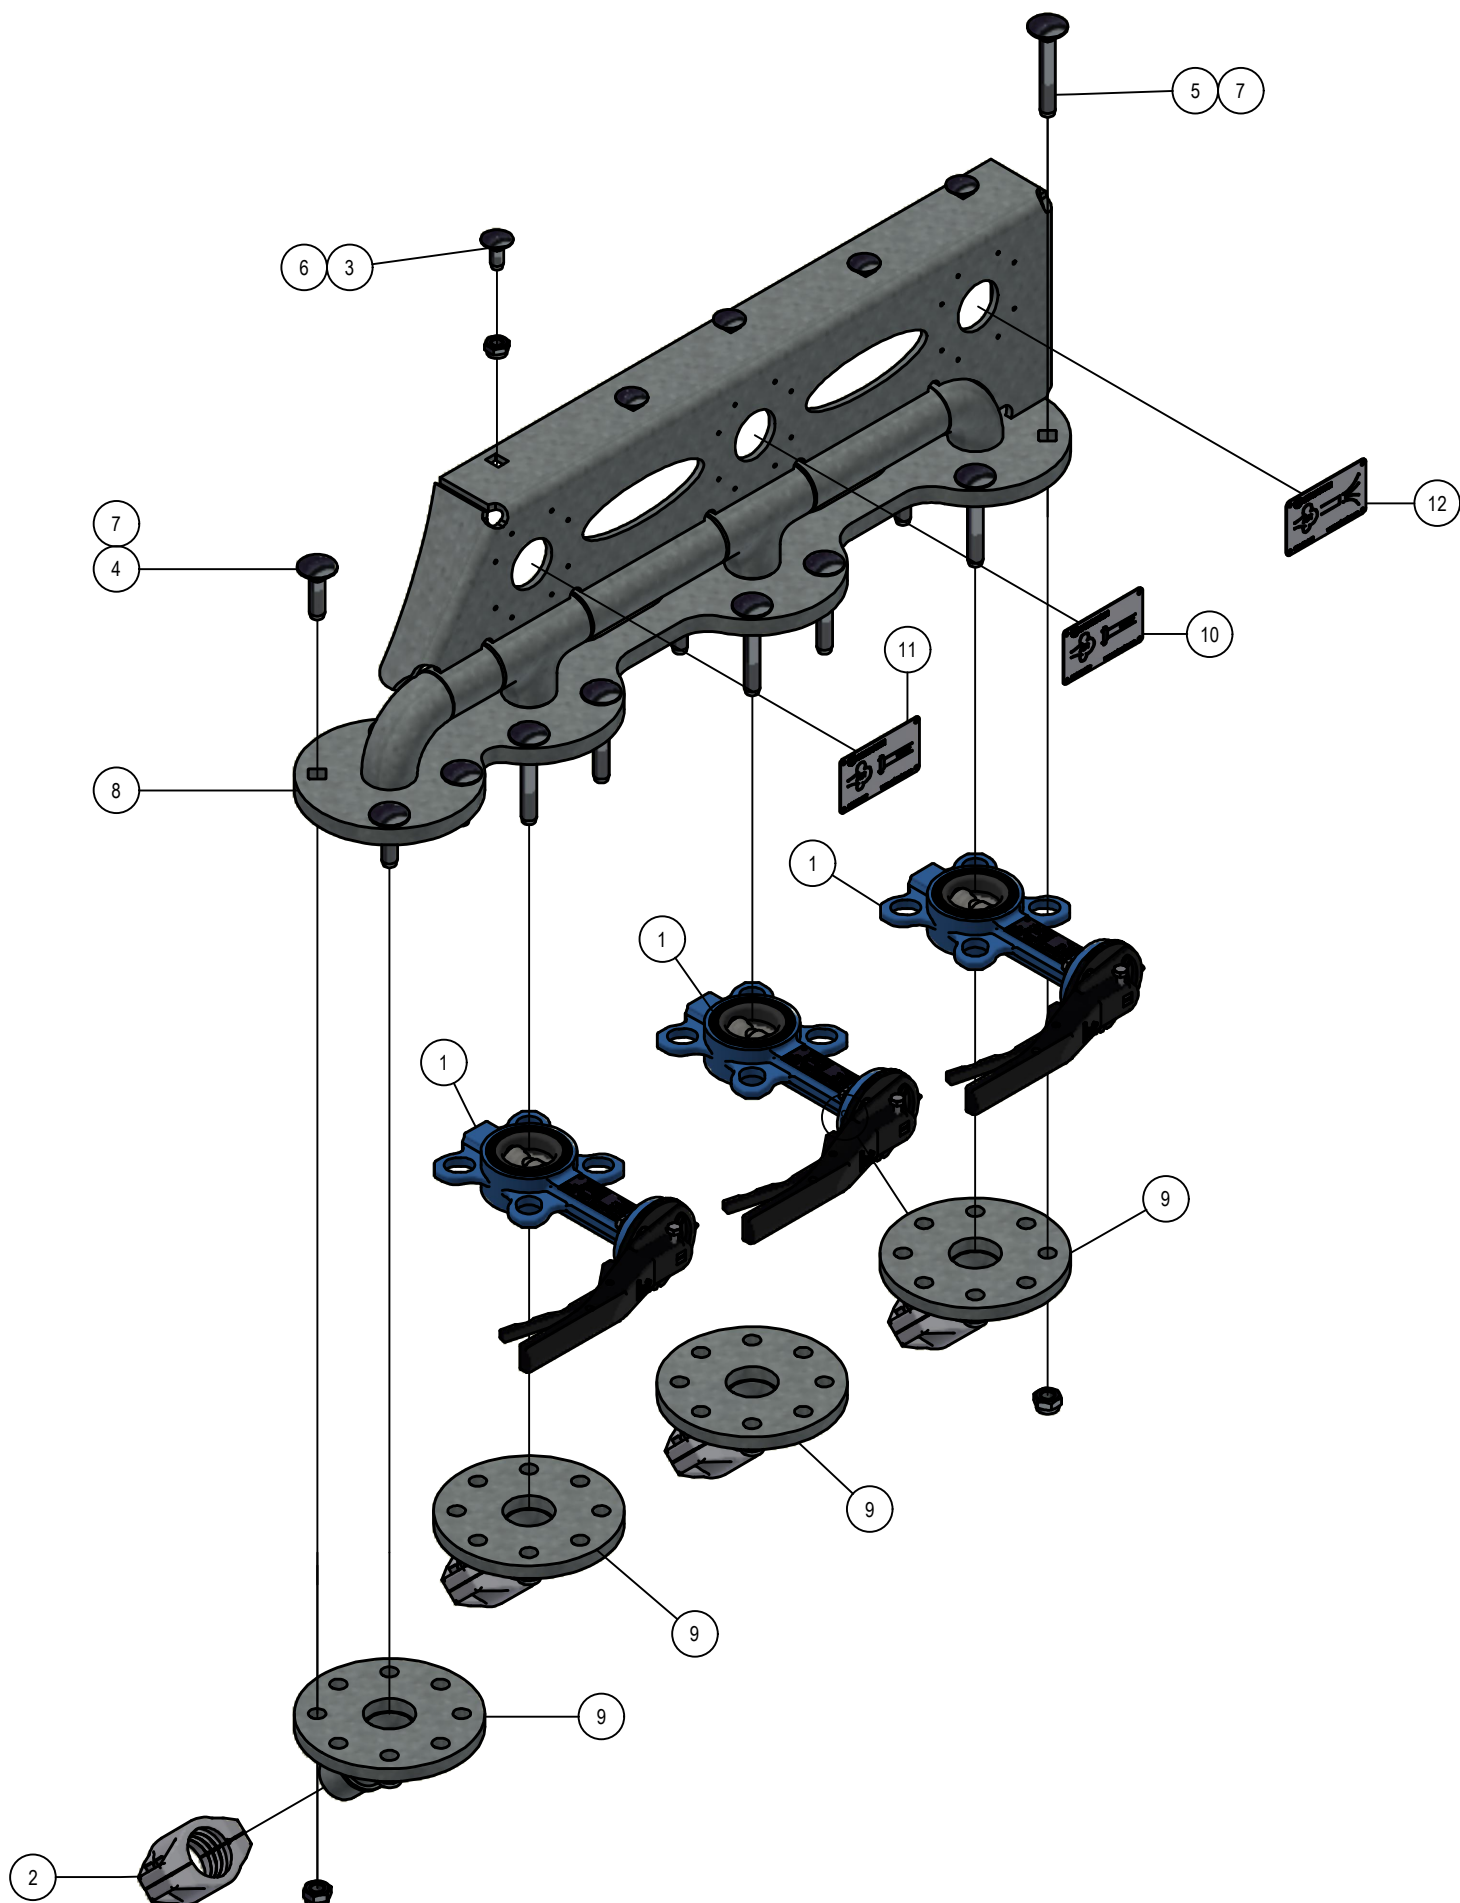

01.03. Stuklijst luchtkranen

Stukn.	Artikelnummer	Omschrijving	Aant.	Opmerking
1	121594	Vlinderklep DN40	3	
2	121847	Klembeugel HD 1 1/2" Alu	4	
3	122035	Slotbout M10x25 DIN603 ELVZ kl.8.8	5	
4	122047	Slotbout M12x45 DIN603 ELVZ kl.8.8	4	
5	122051	Slotbout M12x80 DIN603 ELVZ kl.8.8	12	
6	122937	Moer M10ZB DIN985 ELVZ	5	
7	122940	Moer M12ZB DIN985 ELVZ	16	
8	314.06.030	Bevestiging luchtaansluiting	1	
9	314.06.033	Aansluitflens DN32 + slangpilaar HD	4	
10	314.06.040	Display sleepslang leegblazen	1	
11	314.06.041	Display water leegblazen	1	
12	314.06.042	Display lucht aflat	1