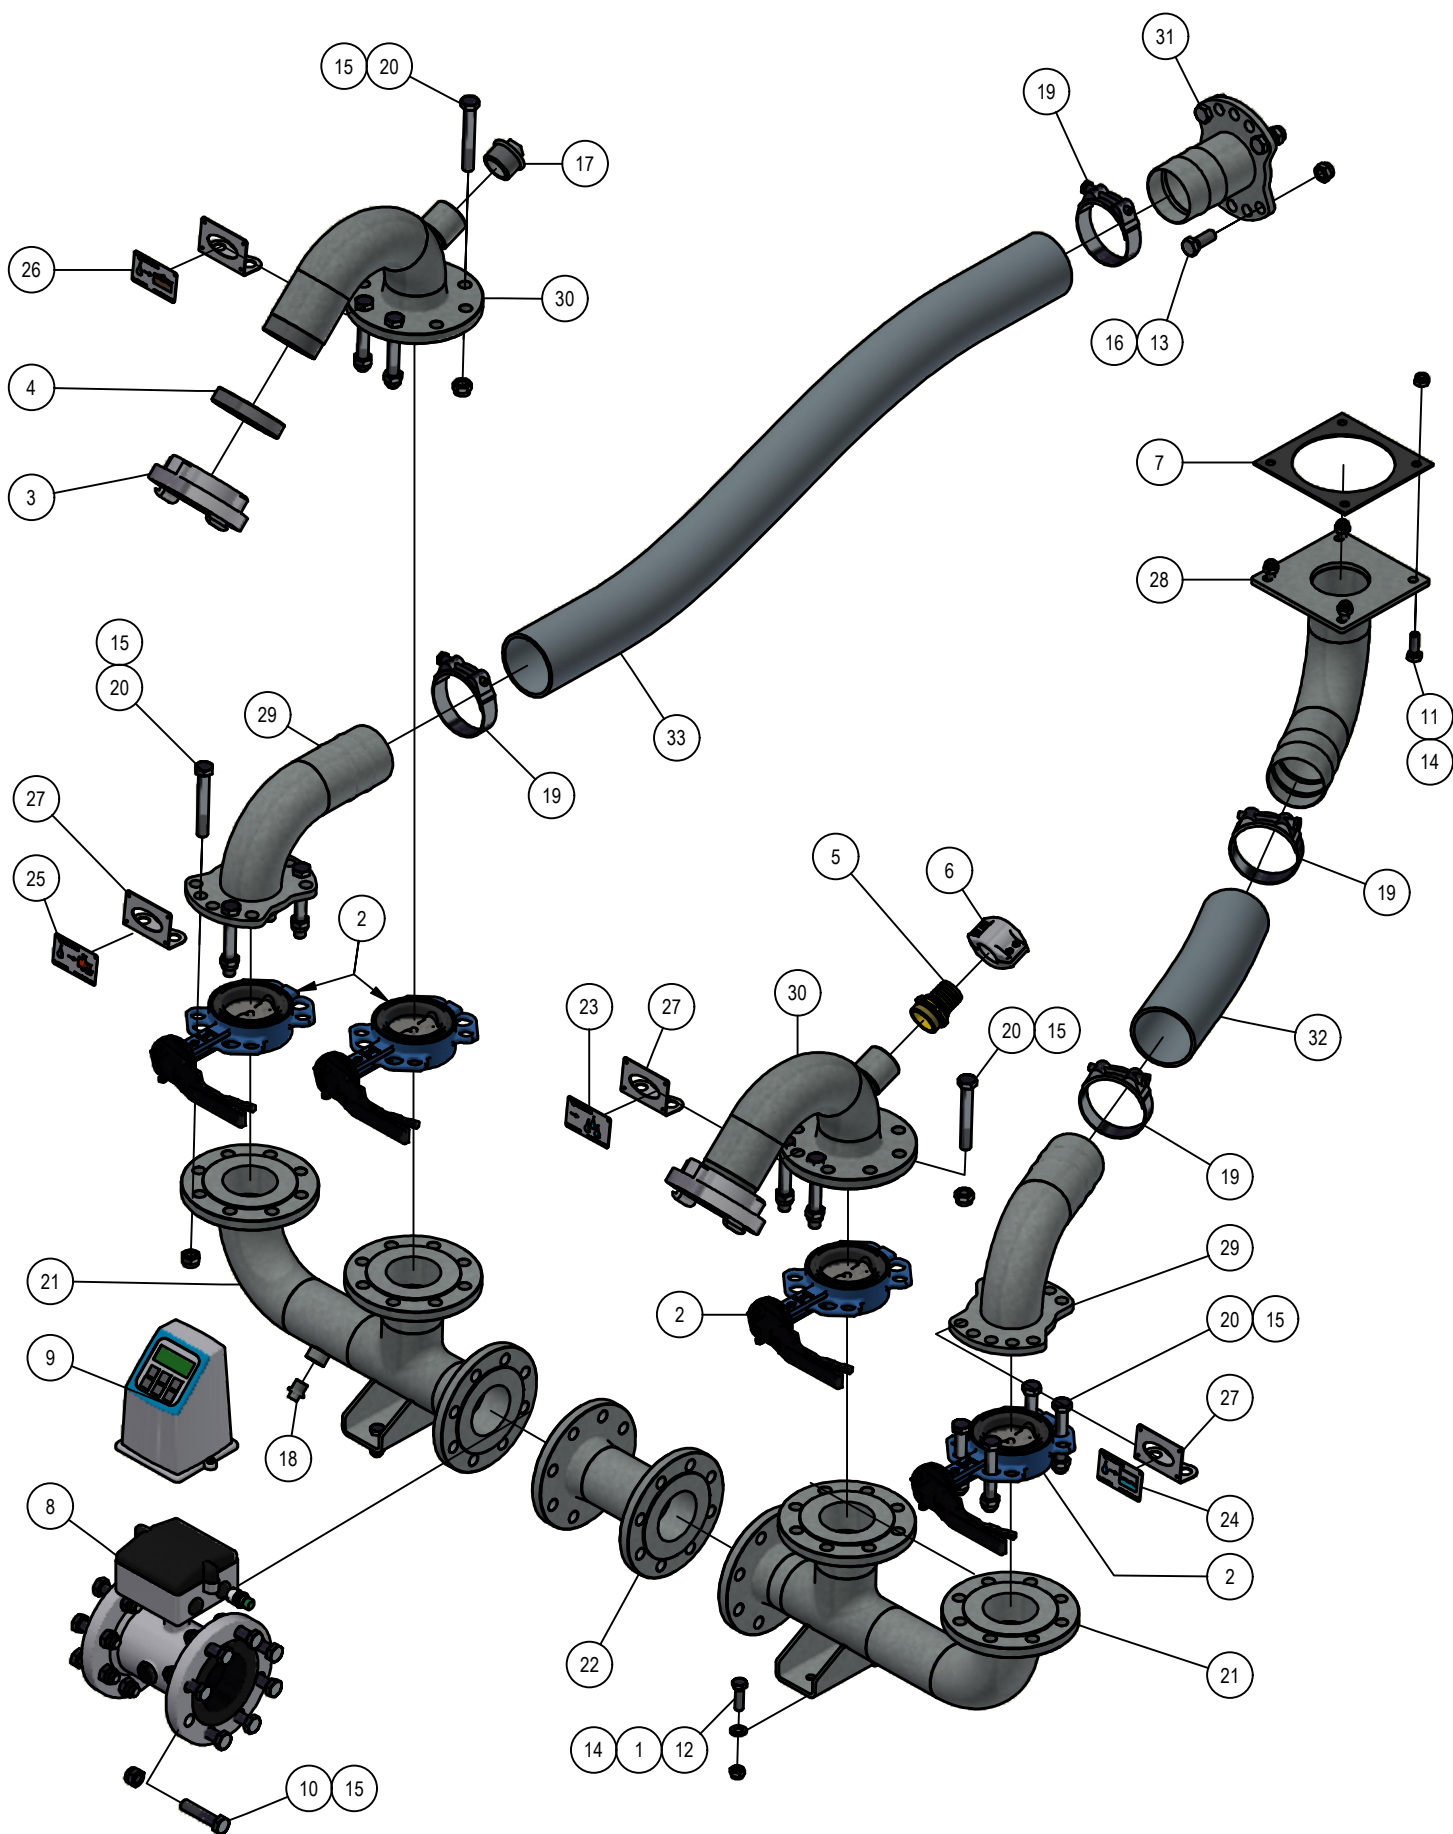

01.02. Stuklijst waterkranen

Stukn.	Artikelnummer	Omschrijving	Aant.	Opmerking
1	121183	Sluitring M12 DIN125A ELVZ	4	
2	121595	Vlinderklep DN80	4	
3	121708	Storz koppeling	2	
4	121764	Storz verloopring	2	
5	121771	Slangpilaar messing	1	
6	121847	Klembeugel HD 1 1/2" Alu	1	
7	122112	Vierkantpakking 6"	1	
8	122381	Magflo watermeter DN80 PU300	1	Optie
9	122386	Signal converter	1	Optie
10	122709	Bout M16x70 DIN931 ELVZ	16	
11	122768	Bout M12x35 DIN933 ELVZ	4	
12	122769	Bout M12x40 DIN933 ELVZ	4	
13	122794	Bout M16x40 DIN933 RVS	4	
14	122940	Moer M12ZB DIN985 ELVZ	8	
15	122945	Moer M16ZB DIN985 ELVZ	32	
16	122947	Moer M16ZB DIN985 RVS	4	
17	123440	Stop verzinkt	1	
18	123442	Stop verzinkt	2	
19	124746	1-delige slangklem	4	
20	126099	Bout M16x110 DIN931 ELVZ	16	
21	314.06.018	Verdeelleiding	2	
22	314.06.021	Vervangdeel watermeter	1	Standaard
23	314.06.043	Display water aanvoer	1	
24	314.06.044	Display watertank vullen	1	
25	314.06.045	Display water bijmengen pomp	1	
26	314.06.046	Display water bijmengen silo/put	1	
27	314.06.047	Bevestigingssteun display	4	
28	328.03.002	Flens 6"+ tule 3,5" 90°	1	
29	328.03.009	Bocht 90° + tule 3,5"	2	
30	328.03.014	Flens met draadtule 3" 135°	2	
31	328.03.015	Tule 3,5" met flens	1	
32	SL30312	Zuigslang tank vullen	1	
33	SL30312	Zuigslang water toevoegen	1