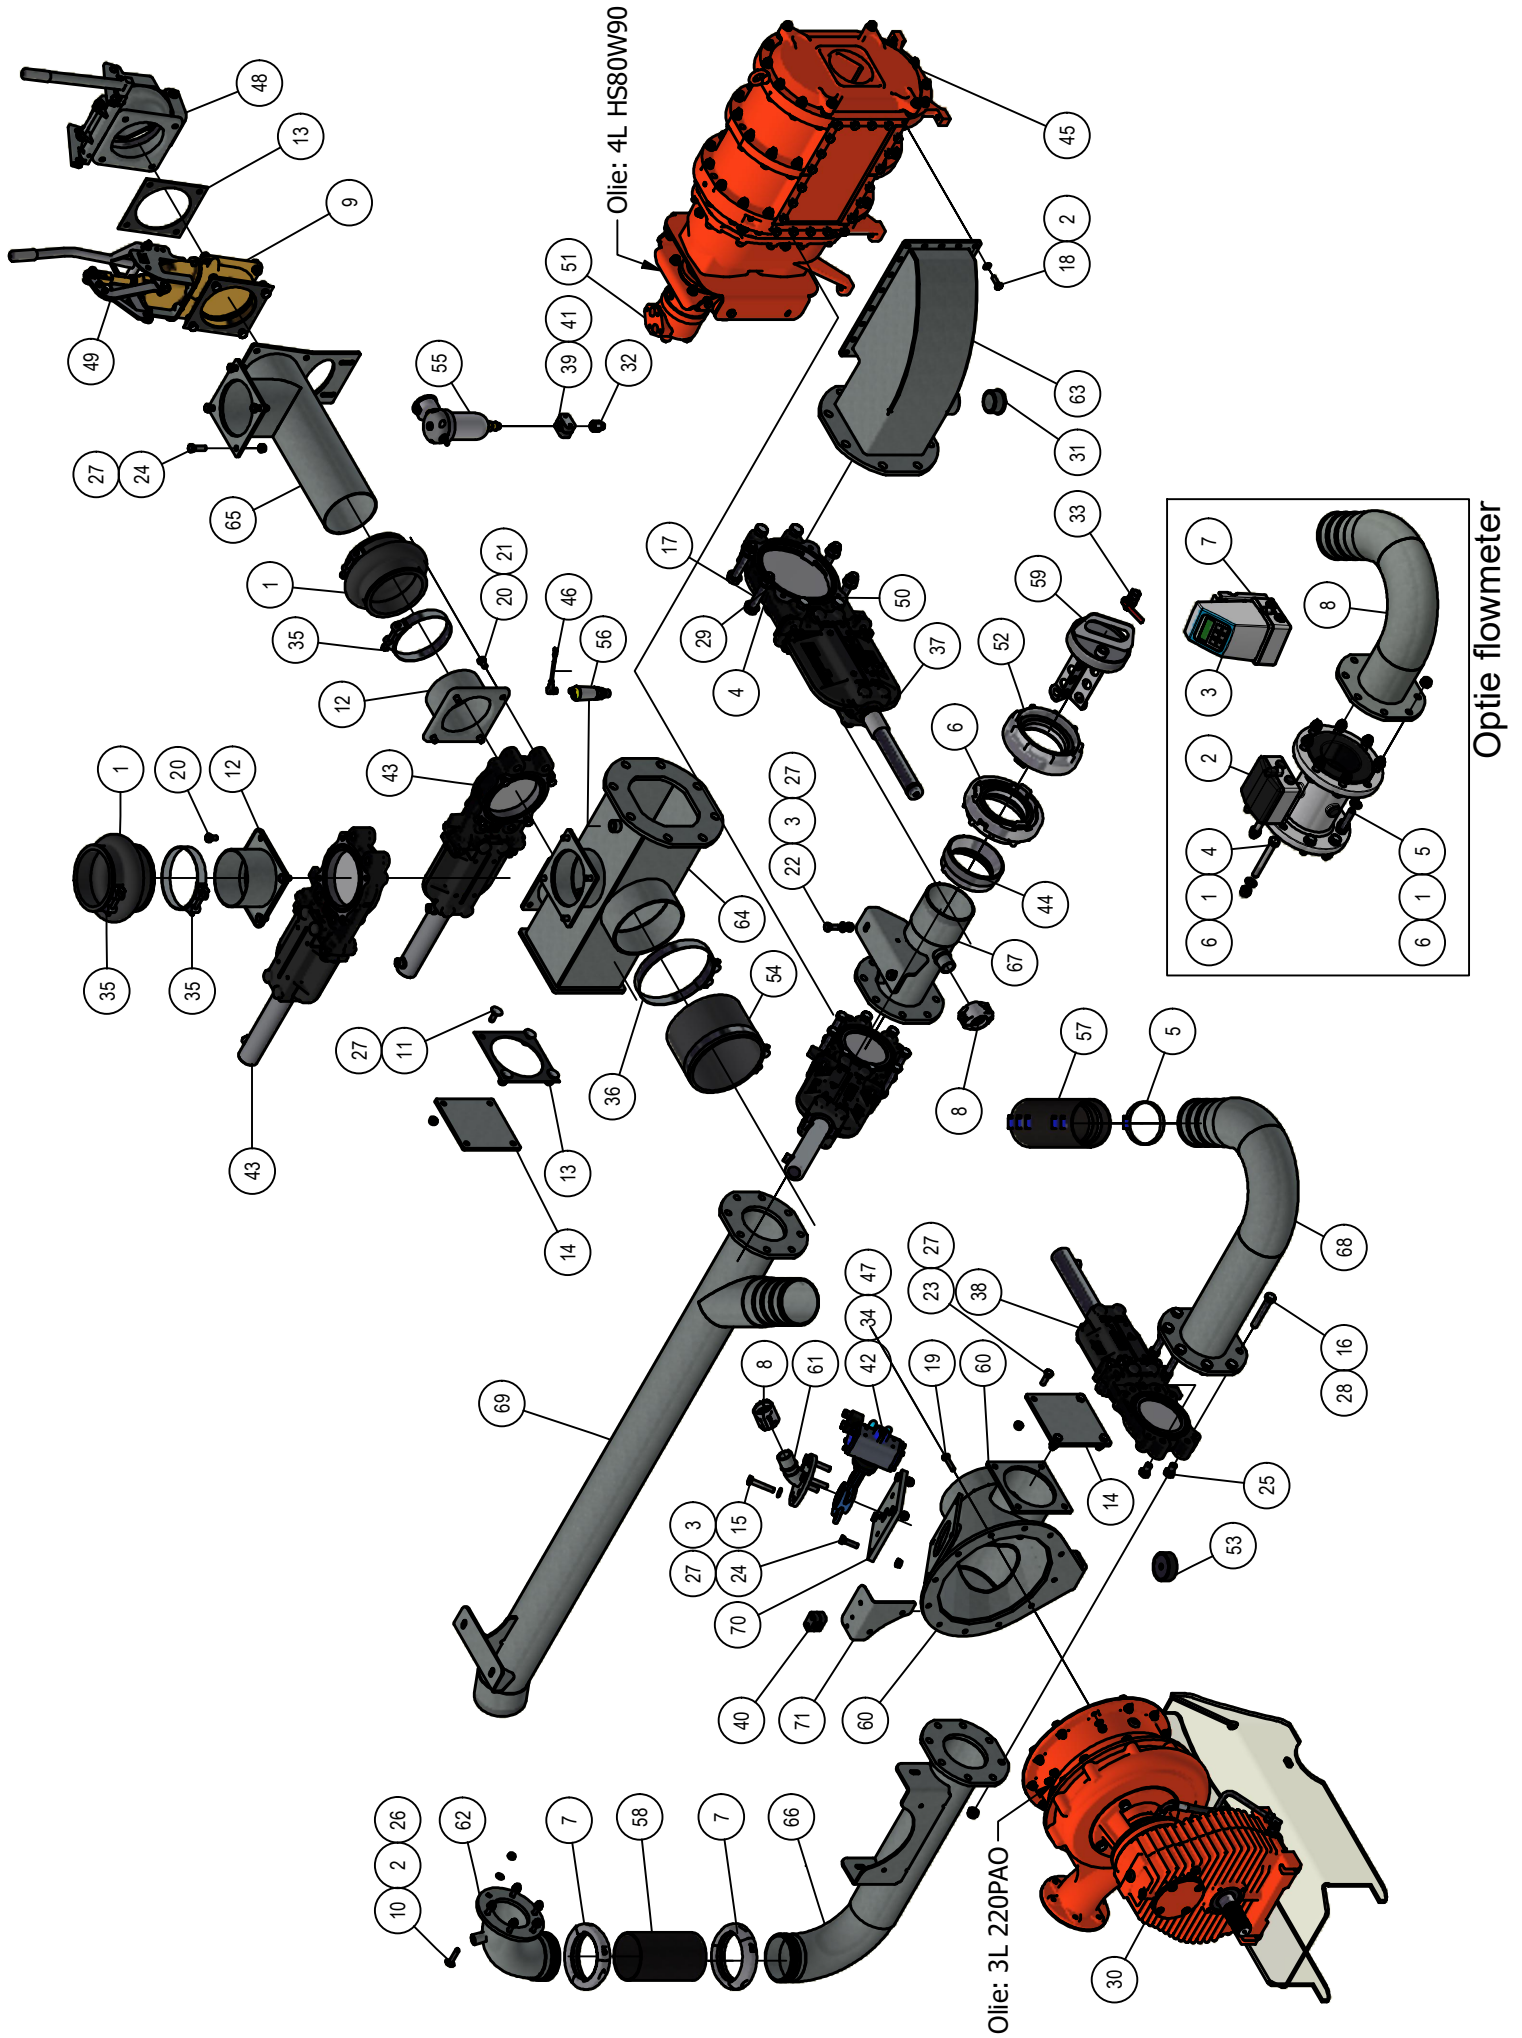

03.01. Stuklijst pompen

Stukn.	Artikelnummer	Omschrijving	Aant.	Opmerking
51	126572	Hydromotor	1	Afdichtset: 126573
52	126580	Storz kopp. bi-dr. 6" NA160	1	
53	126650	Trillingsdemper	1	
54	126769	Zuigpersslang 8" zwart	1	L=150mm
55	128112	Oliereservoir	1	
56	128316	Druksensor	1	
57	200.04.004	Transportslang EHD 5"	1	L=280mm
58	200.04.004	Transportslang EHD 5"	1	L=210mm
59	306.04.017	Balstamper	1	
60	314.06.007	Excentrisch verloop Doda-pomp	1	
61	314.06.033	Aansluitflens DN32 + slangpilaar HD	1	
62	328.03.001	Bocht 90° Doda-pomp	1	
63	328.03.010	Verloop verdringerpomp	1	
64	328.03.011	Verloop dodapomp	1	
65	328.03.013	T-stuk 6" aansluiting	1	
66	328.03.023	Rondpomp vervangdeel	1	
67	328.03.038	Flens met 5" tule	1	
68	328.03.039	Flowmeter vervangdeel 5" tule	1	
69	328.03.041	Persleiding	1	
70	328.03.042	Flens ontluchting DODA	1	
71	328.05.007	Leiding steun	1	

Optie flowmeter

Stukn.	Artikelnummer	Omschrijving	Aant.	Opmerking
1	121187	Sluistring M16 DIN125A ELVZ	16	
2	122383	Flowmeter Maglo	1	
3	122386	Signal converter	1	
4	122695	Bout M16x120 DIN931 ELVZ	8	
5	122708	Bout M16x65 DIN931 ELVZ	8	
6	122945	Moer M16ZB DIN985 ELVZ	16	
7	123374	Wandbeugel	1	
8	328.03.040	5" bocht flowmeter	1