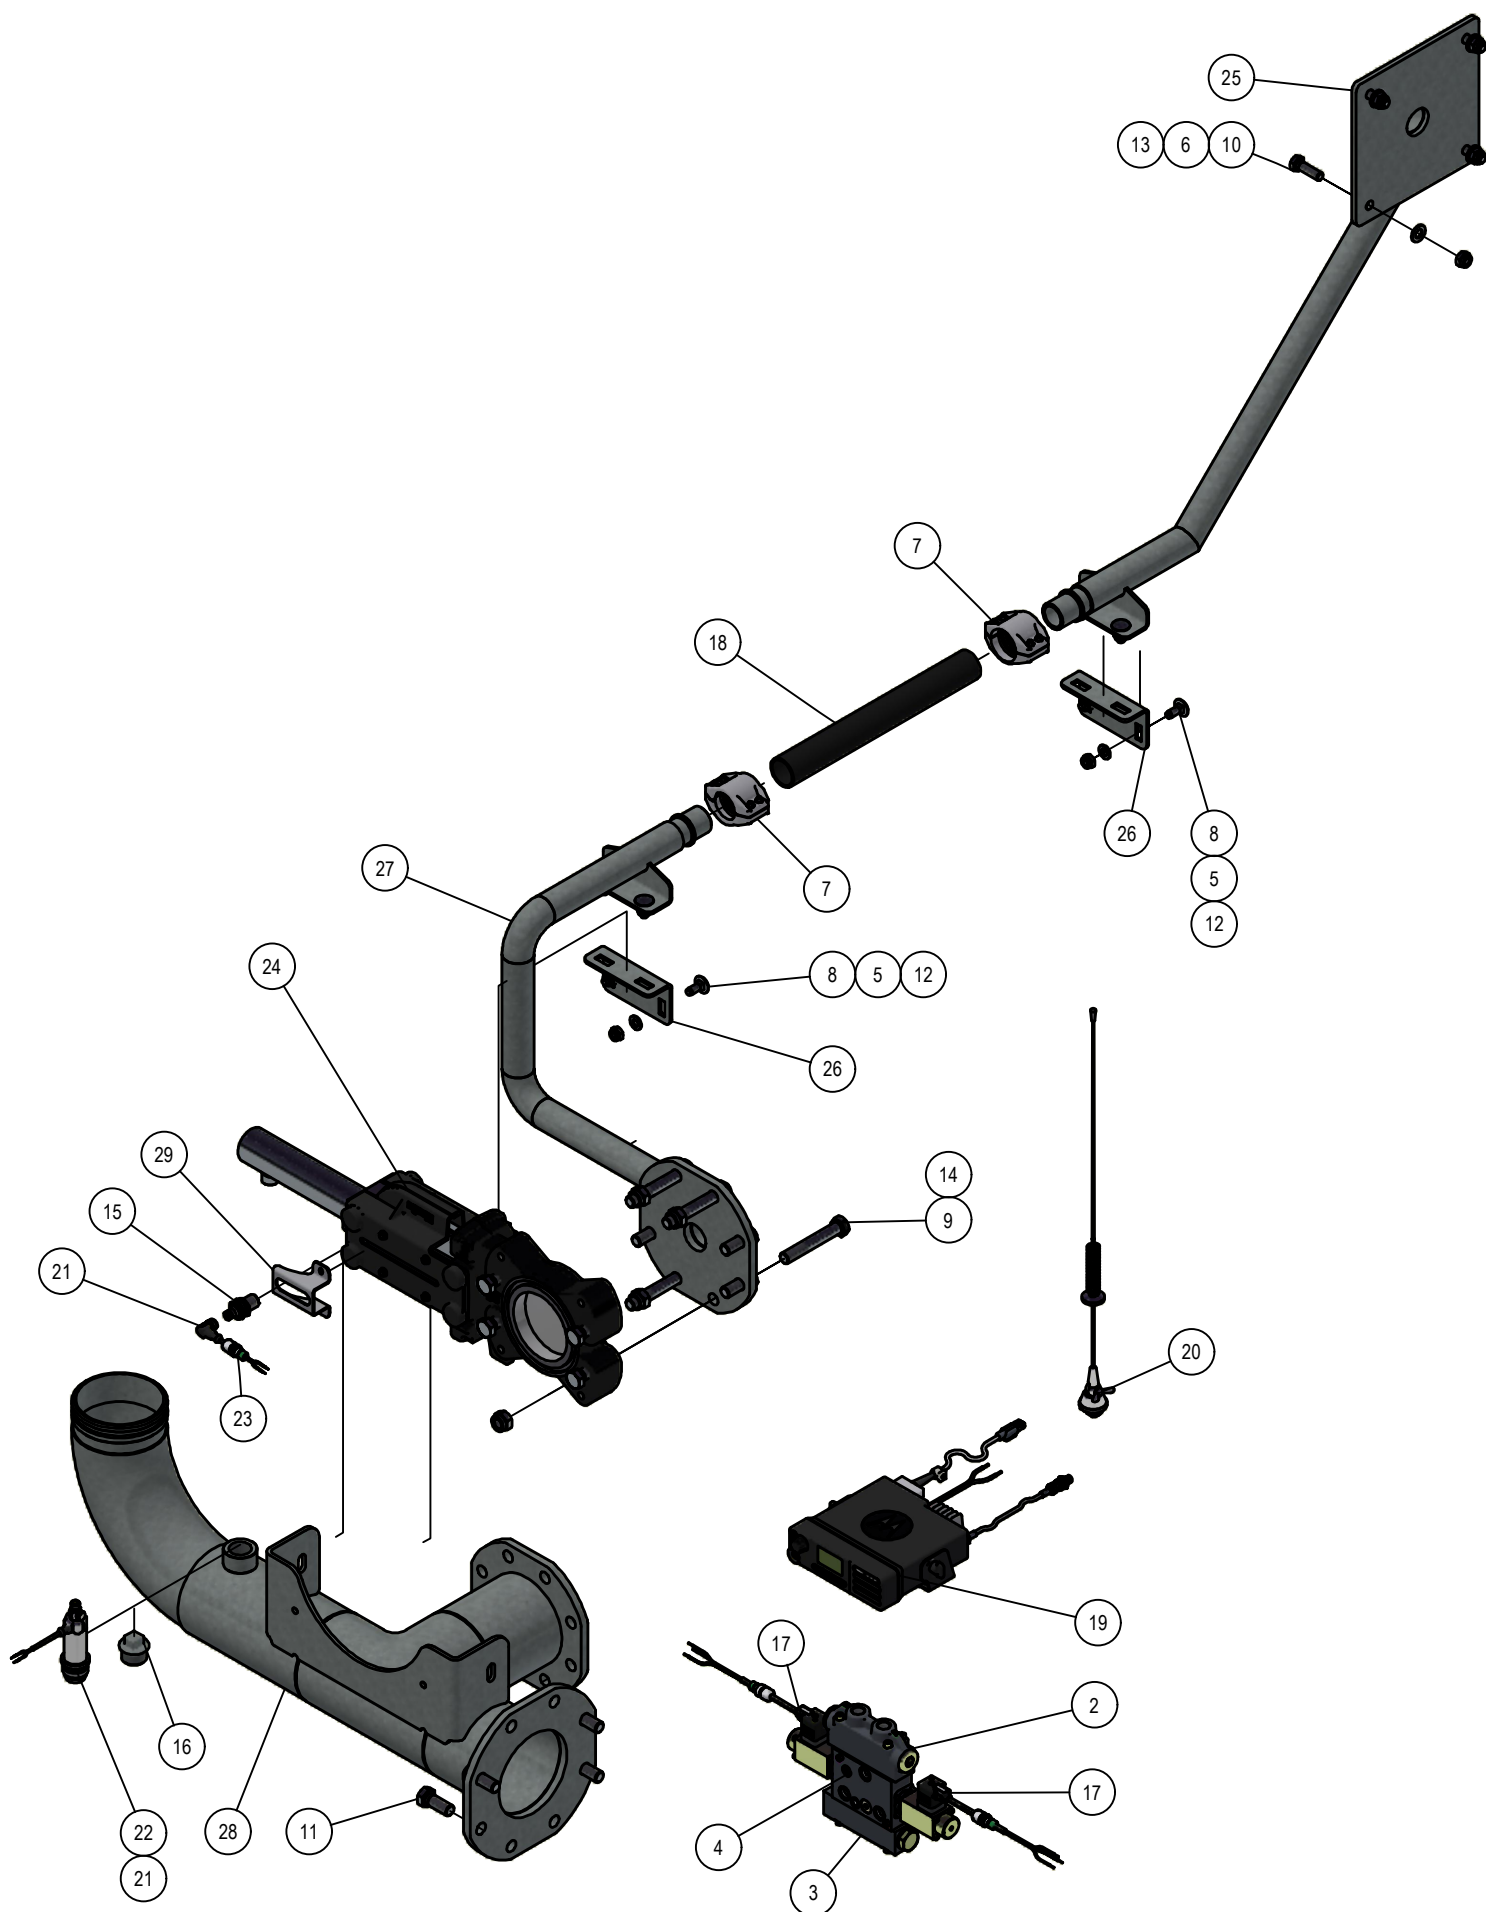

03.02. Circulatiesysteem

03.02. Stuklijst circulatiesysteem

Stukn.	Artikelnummer	Omschrijving	Aant.	Opmerking
1	121048	Leidingclip enkel 8mm wit	1	
2	121093	Hydr.terugslagklep opbouw	1	
3	121094	Regelaar onderbouw	1	
4	121101	Sectie dir-zw-abt-opv-onv-25L	1	
5	121179	Sluitring M10 DIN125A ELVZ	8	
6	121183	Sluitring M12 DIN125A ELVZ	4	
7	121847	Klembeugel HD 1 1/2" Alu	2	
8	122035	Slotbout M10x25 DIN603 ELVZ kl.8.8	8	
9	122694	Bout M16x100 DIN931 ELVZ	4	
10	122769	Bout M12x40 DIN933 ELVZ	4	
11	122793	Bout M16x40 DIN933 ELVZ	12	
12	122937	Moer M10ZB DIN985 ELVZ	8	
13	122940	Moer M12ZB DIN985 ELVZ	4	
14	122945	Moer M16ZB DIN985 ELVZ	4	
15	123122	Sensor	1	
16	123439	Stop verzinkt	1	
17	124139	Connector met LED	2	
18	126084	Luchtpersslang 1-1/2"	1	L=350mm
19	126287	Radiografische bedieningsset	1	
20	126297	Antenne verend L=500mm	1	
21	126333	Kabel 10mtr met connector M12 haaks	2	
22	126334	Druksensor	1	
23	126437	Kabelwartel M12	3	
24	126655	Mesafsluiter 4" + hydr. cilinder DW	1	
25	328.03.016	Buis t.b.v. rondpompen	1	
26	328.03.017	Verstelbare steun	2	
27	328.03.019	Buis rondpompsysteem 1-1/4"	1	
28	328.03.020	Buis rondpompsysteem 5"	1	
29	328.05.006	Sensor steun	1