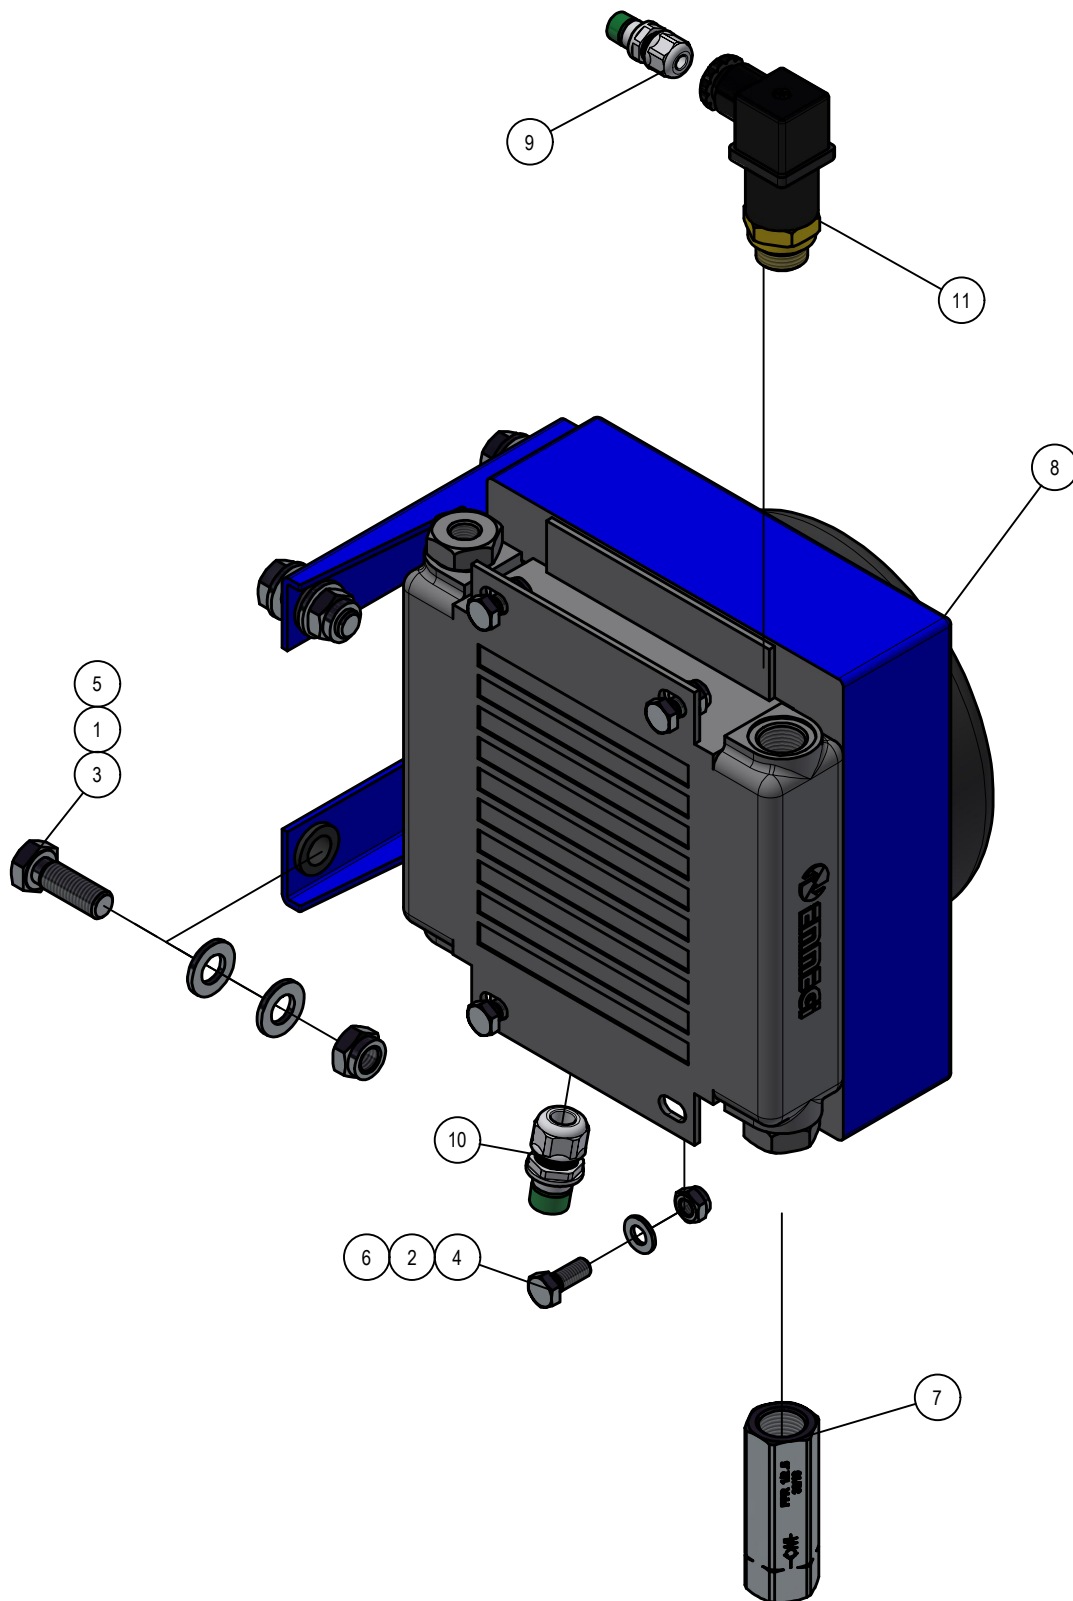

03.02. Circulatiesysteem

03.02. Stuklijst circulatiesysteem

Stukn.	Artikelnummer	Omschrijving	Aant.	Opmerking
1	121048	Leidingclip enkel 8mm wit	1	
2	121093	Hydr.terugslagklep opbouw	1	
3	121094	Regelaar onderbouw	1	
4	121101	Sectie dir-zw-abt-opv-onv-25L	1	
5	121179	Sluitring M10 DIN125A ELVZ	8	
6	121183	Sluitring M12 DIN125A ELVZ	4	
7	121847	Klembeugel HD 1 1/2" Alu	2	
8	122035	Slotbout M10x25 DIN603 ELVZ kl.8.8	8	
9	122694	Bout M16x100 DIN931 ELVZ	4	
10	122769	Bout M12x40 DIN933 ELVZ	4	
11	122793	Bout M16x40 DIN933 ELVZ	12	
12	122937	Moer M10ZB DIN985 ELVZ	8	
13	122940	Moer M12ZB DIN985 ELVZ	4	
14	122945	Moer M16ZB DIN985 ELVZ	4	
15	123122	Sensor	1	
16	123439	Stop verzinkt	1	
17	124139	Connector met LED	2	
18	126084	Luchtpersslang 1-1/2"	1	L=350mm
19	126287	Radiografische bedieningsset	1	
20	126297	Antenne verend L=500mm	1	
21	126333	Kabel 10mtr met connector M12 haaks	2	
22	126334	Druksensor	1	
23	126437	Kabelwartel M12	3	
24	126655	Mesafsluiter 4" + hydr. cilinder DW	1	
25	328.03.016	Buis t.b.v. rondpompen	1	
26	328.03.017	Verstelbare steun	2	
27	328.03.019	Buis rondpompsysteem 1-1/4"	1	
28	328.03.020	Buis rondpompsysteem 5"	1	
29	328.05.006	Sensor steun	1	