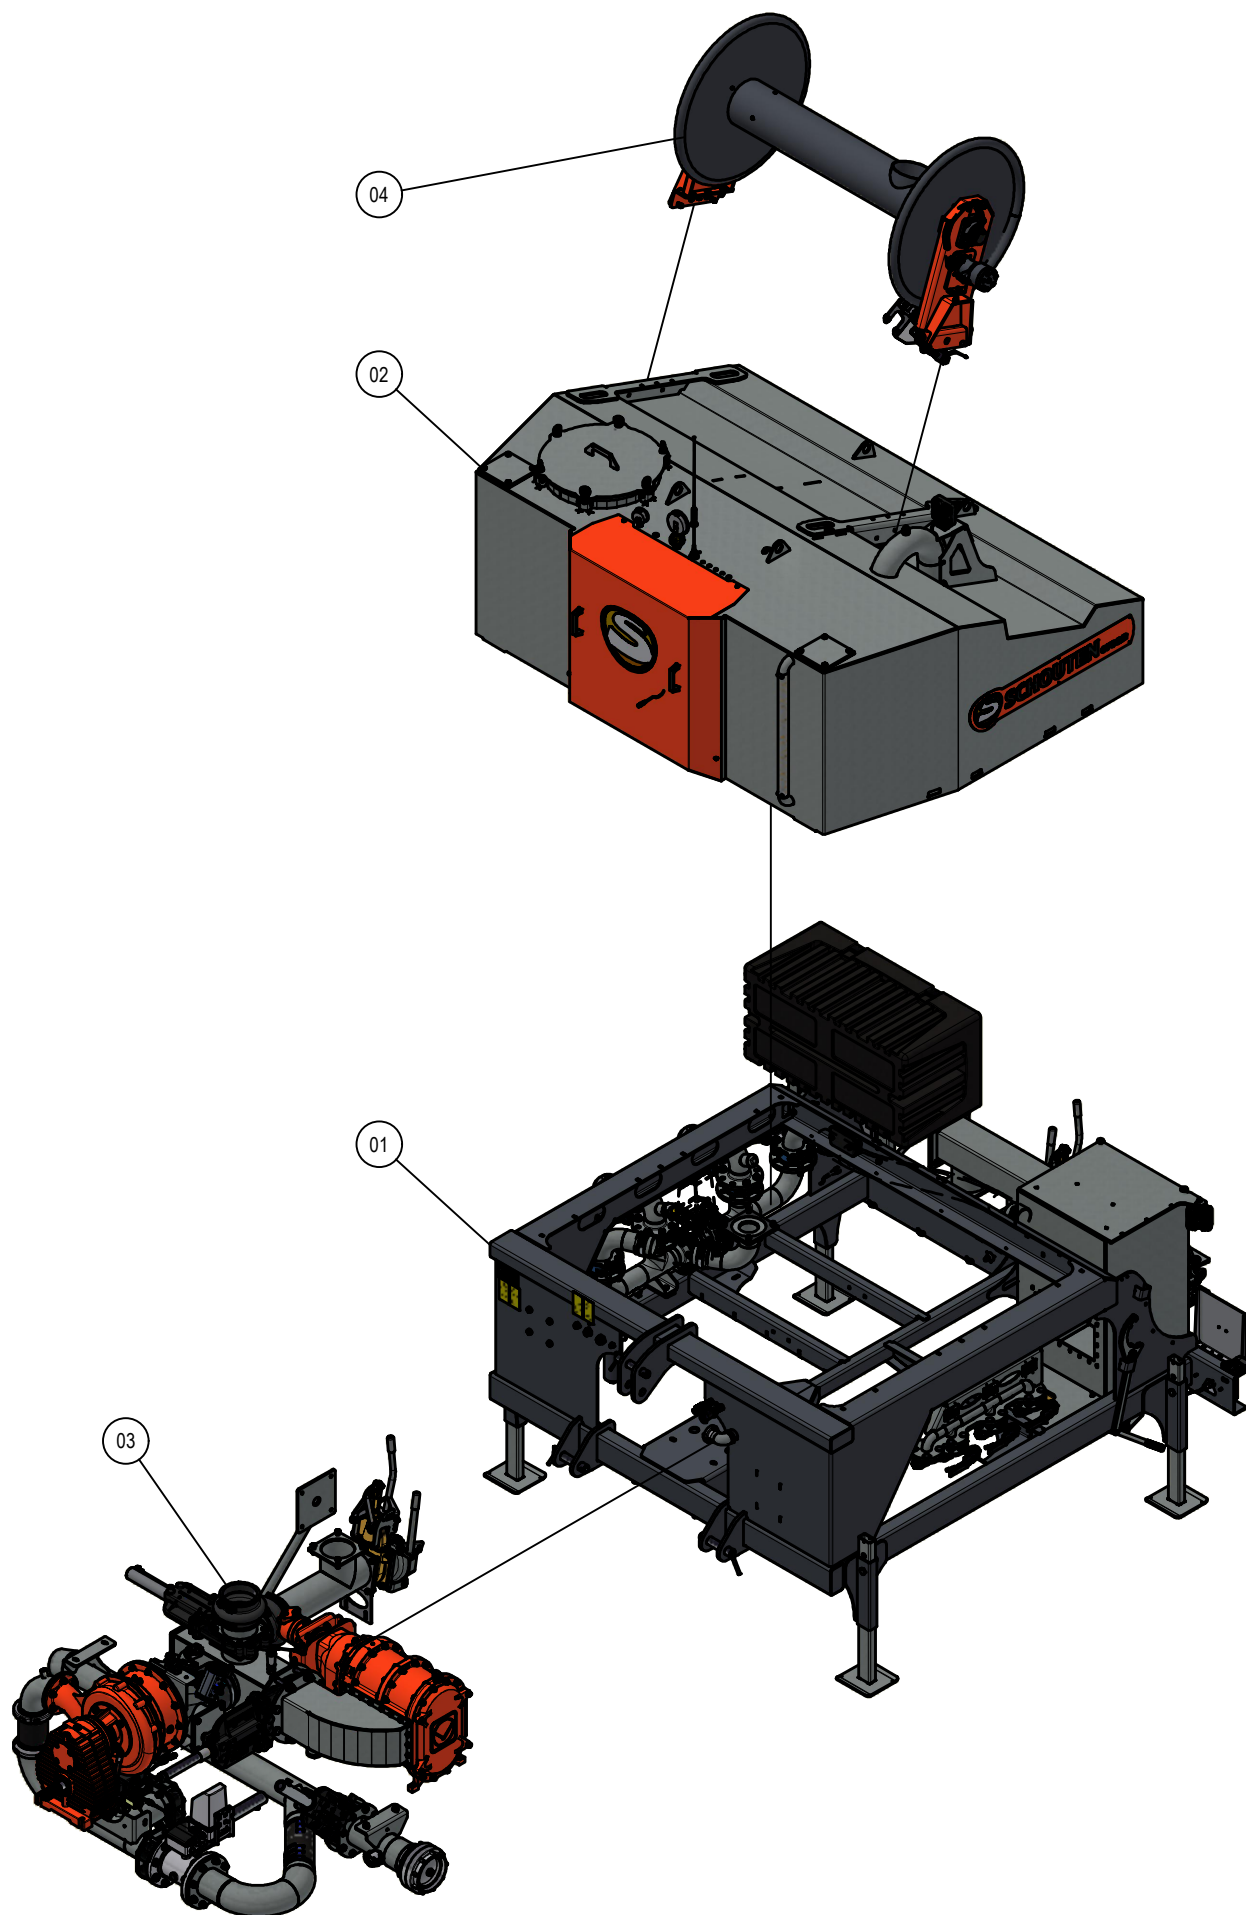

ONDERDELENBOEK

Orcan PU300

Serie no.: 328.0023→

Inhoudsopgave

	Pagina
01. Frame	5
01.01. Stenenvangkast	9
01.02. Waterkranen	11
01.03. Luchtkranen	13
02. Tank	15
03. Pompen & leidingdelen	
03.01. Pompen	17
03.02. Circulatiesysteem	21
03.03. Oliekoeler	23
04. Waterslanghaspel	25

01. Frame

Detail B

Detail A

01. Stuklijst frame

Stukn.	Artikelnummer	Omschrijving	Aant.	Opmerking
51	126184	Markeringsbord links	1	
52	126279	Kentekenplaatverlichting	2	
53	126600	Persfilter hydrauliek	1	
54	128019	Valve plug female 2-polig 5m	4	
55	128070	Markeringsbord rechts	1	
56	128131	Kentekenplaathouder set 2 stuks	1	
57	200.05.001	Achterlamp LED links	1	
58	200.05.002	Achterlamp LED rechts	1	
59	200.05.005	Markeringslamp LED links	1	
60	200.05.006	Markeringslamp LED rechts	1	
61	306.04.015	Storzsleeutel L=60cm	2	
62	328.01.001	Hoofdframe PU300	1	
63	328.01.005	Steunpoot L=750mm	4	
64	328.01.006	Steun materiaalkoffer	1	
65	328.SS.251	Oliekoeler voor dodapomp PU	1	(optie) zie pagina 23
66	339.01.074	Steun markeringsbord	2	
67	339.01.079	Kentekenhouder	1	