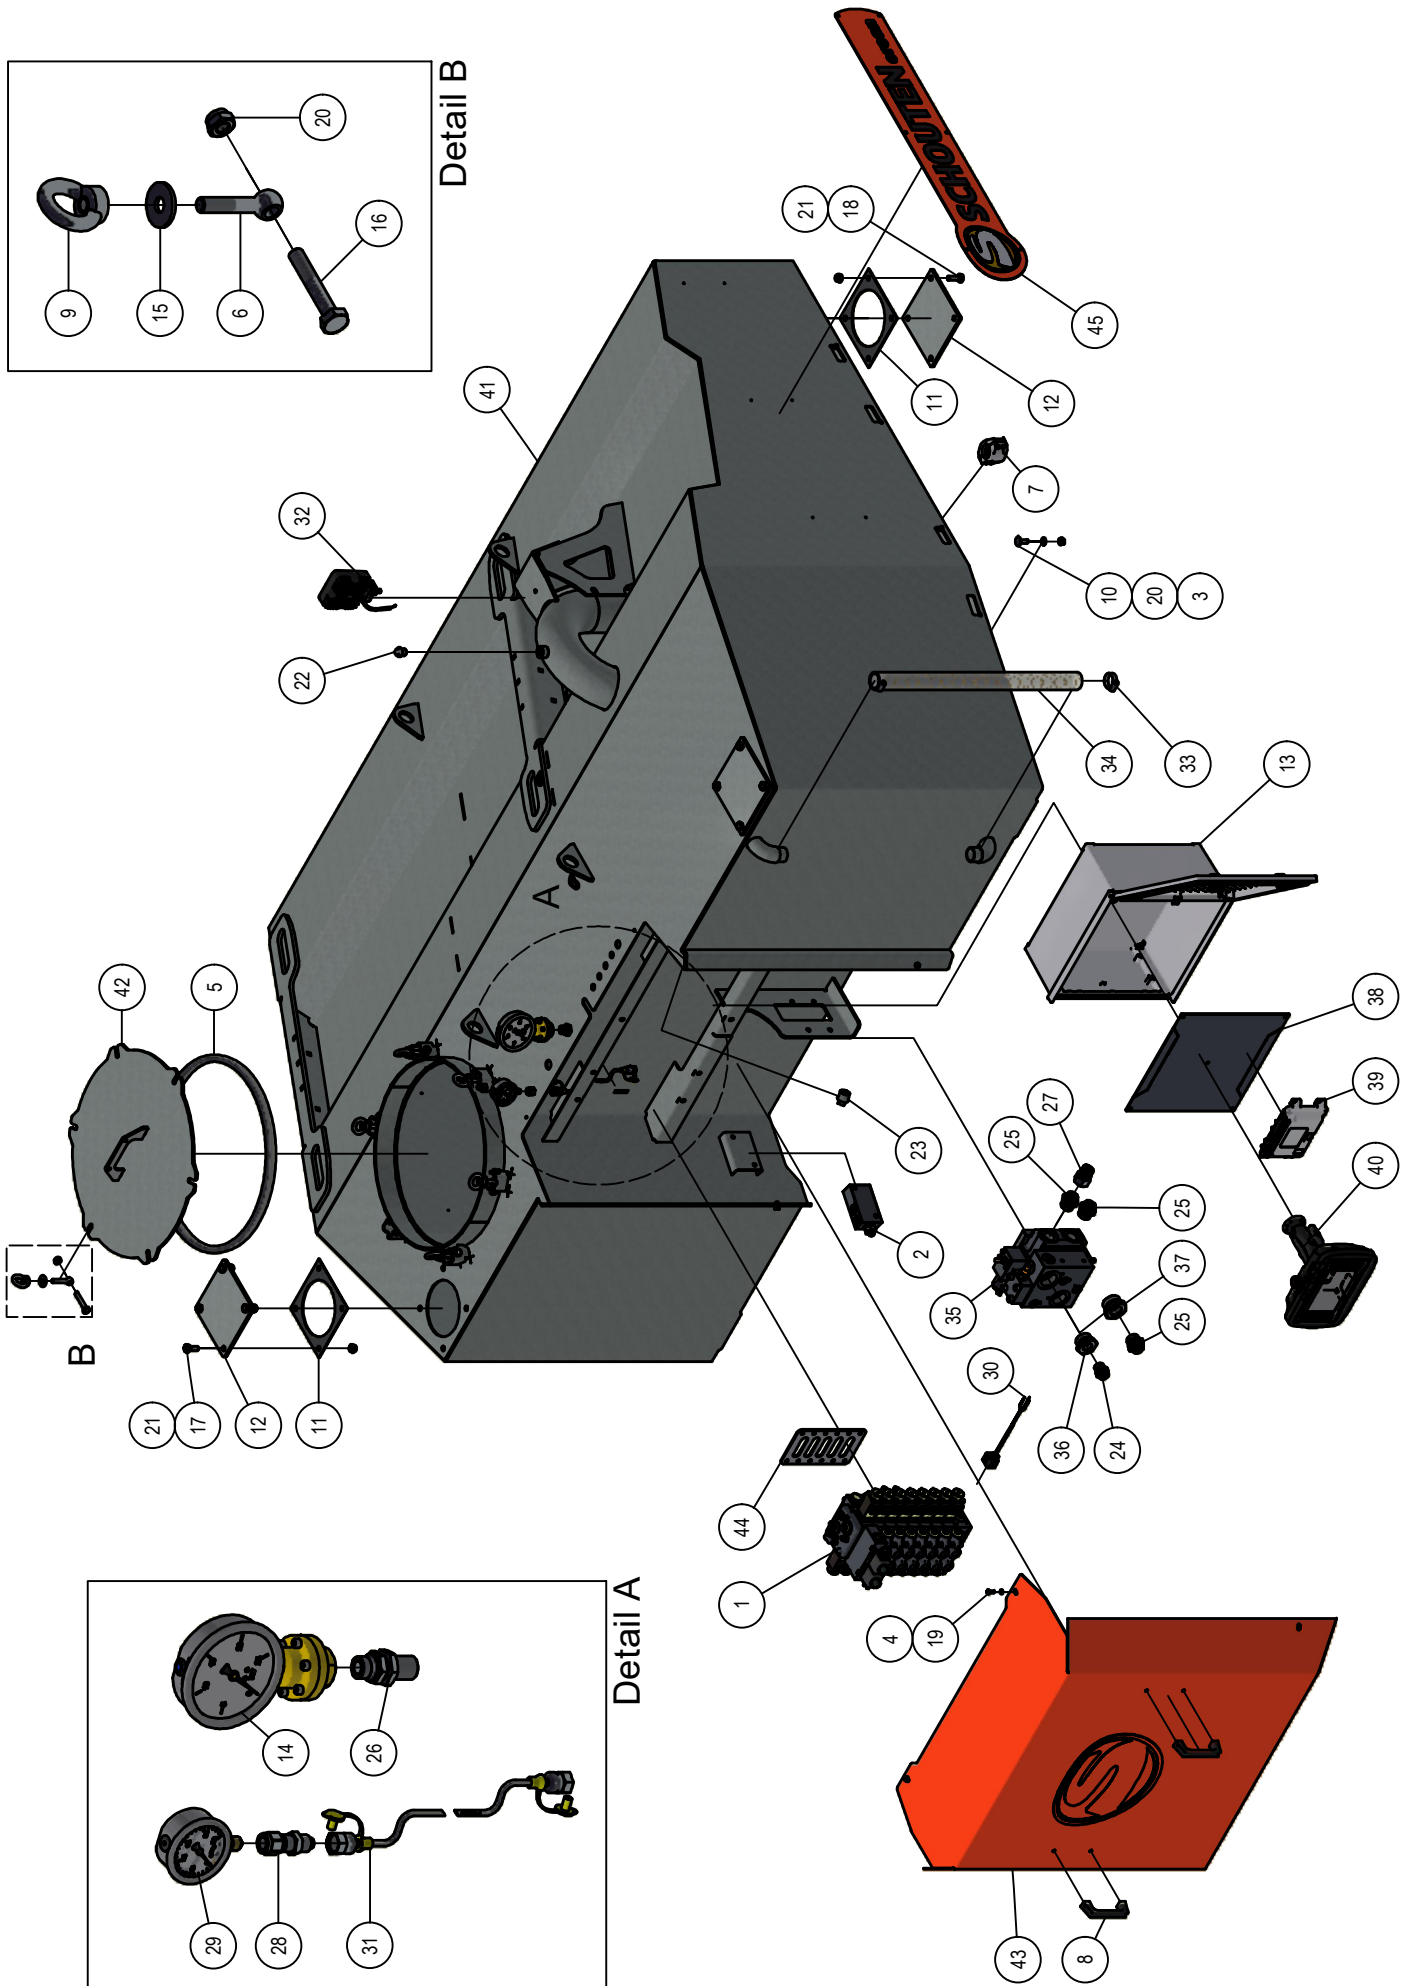

02. Tank

02. Stuklijst tank

Stukn.	Artikelnummer	Omschrijving	Aant.	Opmerking
1		Hydrauliekblok-bucher	1	
2	121104	LS. compensator	1	
3	121179	Sluitring M10 DIN125A ELVZ	14	
4	121202	Sluitring M6 DIN125A ELVZ	4	
5	121423	Profiel rubber p/mtr	(1)	L=1,6mtr
6	121669	Oogbout M10x55 DIN444 ELVZ	6	
7	121847	Klembeugel HD 1 1/2" Alu	1	
8	121977	Beugelgreep	2	
9	122005	Oogmoer M10 DIN582 ELVZ	6	
10	122036	Slotbout M10x30 DIN603 ELVZ kl.8.8	14	
11	122112	Vierkantpakking 6"	4	
12	122113	Blindflens 6" verzinkt	4	
13	122322	Montagekast	1	
14	122455	Manometer RVS	1	
15	122536	Carrosseriering M10 DIN9021A ELVZ	6	
16	122657	Bout M10x60 DIN931 ELVZ	6	
17	122765	Bout M12x30 DIN933 ELVZ	8	
18	122768	Bout M12x35 DIN933 ELVZ	4	
19	122815	Bout M6x16 DIN933 ELVZ	4	
20	122937	Moer M10ZB DIN985 ELVZ	20	
21	122940	Moer M12ZB DIN985 ELVZ	12	
22	123442	Stop verzinkt	1	
23	123446	Stop verzinkt	1	
24	123623	Koppeling	1	
25	123625	Koppeling	3	
26	123641	Koppeling	1	
27	123982	Koppeling	1	
28	124133	Drukmeterschotkoppeling	1	
29	124138	Manometer 0-250bar	1	
30	124139	Connector met LED	1	
31	124208	Meetpuntslang	1	
32	124831	Werklamp LED	1	
33	124905	Slangklem RVS	2	
34	124990	PVC-slang blank p/mtr	(1)	L=0,7mtr
35	126604	Ventielblok	1	
36	126648	Verloopkoppeling	1	
37	126649	Verloopkoppeling	1	
38	200.09.006	Bodemplaat elektrakast 400x400	1	
39	200.09.014	Universele controller	1	
40	200.09.030	Universele bedieningsunit	1	
41	328.02.001	Tank 2,6 m³	1	
42	328.02.002	Mangat deksel	1	
43	328.05.001	Afschermkap	1	
44	328.05.002	Adapterplaat hydrauliekblok	1	
45	328.06.001	Stickerplaat	2